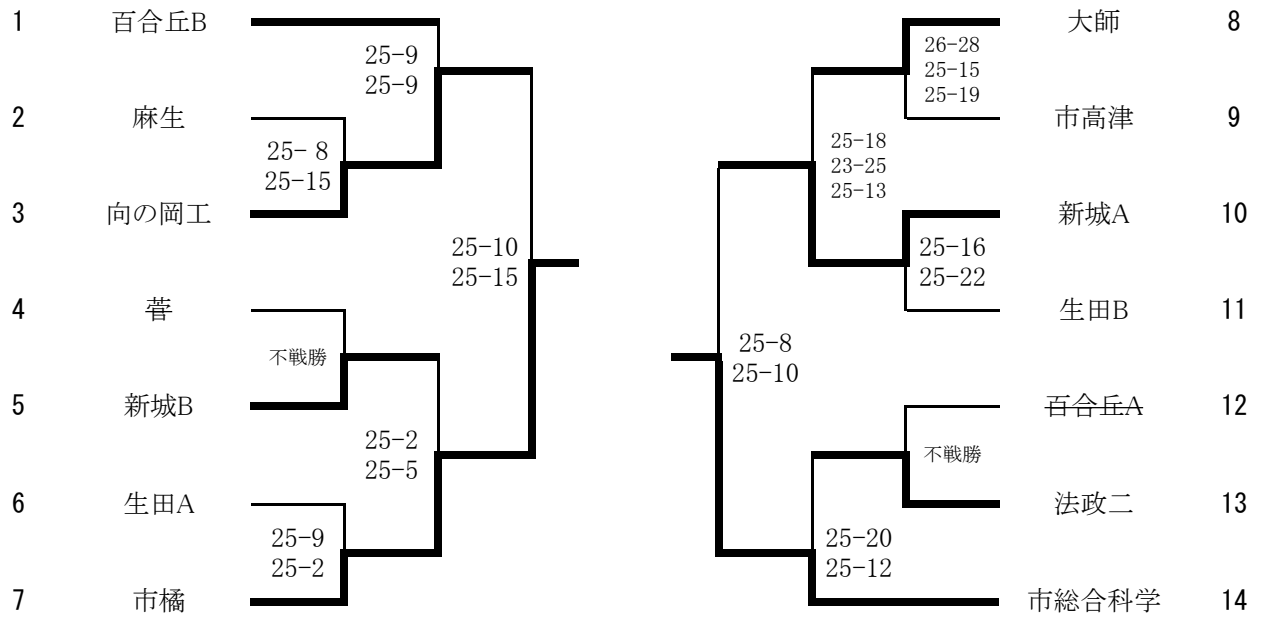

令和元年度 川崎地区高等学校第二大会(A)二日目記録 令和元年11月24日 日曜日

男子 会場:法政大学第二高等学校

5位決定戦

女子 会場:県立百合丘高等学校

5位決定戦

優勝 川崎市立橘高等学校
 準優勝 桐光学園高等学校
 第3位 川崎市立川崎総合科学高等学校、県立向の岡工業高等学校
 第5位 法政大学第二高等学校、川崎市立高津高等学校
 第7位 県立多摩高等学校、県立新城高等学校

優勝 川崎市立橘高等学校
 準優勝 県立百合丘高等学校
 第3位 県立生田高等学校、県立菅高等学校
 第5位 法政大学第二高等学校、県立川崎北高等学校
 第7位 市立川崎高等学校、市立高津高等学校

令和元年度 川崎地区高等学校バレーボール第二大会 (B) 男子 結果

2019年12月22日日曜日

会場：川崎市立高津高等学校

Aブロック

Bブロック

A

優勝： 川崎市立市橋高等学校
 準優勝： 県立向の岡工業高等学校

B