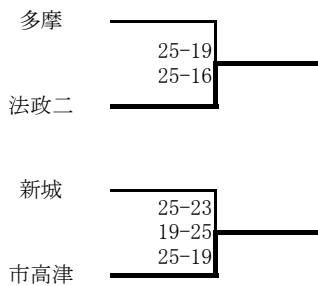

Bリーグ 会場: 県立新城高校

	川崎北	生田	カリタス	新城	勝敗	順位
2	川崎北	14 - 25 23 - 25	17 - 25 25 - 21 25 - 12	25 - 19 25 - 15	2勝 1敗	2
7	生田	25 - 14 25 - 23	25 - 12 25 - 7	25 - 2 25 - 14	3勝 0敗	1
10	カリタス	25 - 17 21 - 25 12 - 25	12 - 25 7 - 25	25 - 19 25 - 12	1勝 2敗	3
15	新城	19 - 25 15 - 25	2 - 25 14 - 25	19 - 25 12 - 25	0勝 3敗	4

Cリーグ 会場: 県立菅高校

	市川崎	住吉	菅	生田東	勝敗	順位
3	市川崎	25 - 15 25 - 23	25 - 21 16 - 25 29 - 31	11 - 25 25 - 20 25 - 13	2勝 1敗	2
6	住吉	15 - 25 23 - 25	17 - 25 20 - 25	27 - 25 21 - 25 21 - 25	0勝 3敗	4
11	菅	21 - 25 25 - 16 31 - 29	25 - 17 25 - 20	25 - 19 25 - 15	3勝 0敗	1
14	生田東	25 - 11 20 - 25 13 - 25	25 - 27 25 - 21 25 - 21	19 - 25 15 - 25	1勝 2敗	3

Dリーグ 会場: 県立新城高校

	百合丘	法政二	多摩	洗足学園	勝敗	順位
4	百合丘	25 - 14 25 - 20	不戦勝	25 - 7 25 - 12	2勝 0敗	1
5	法政二	14 - 25 20 - 25	不戦勝	25 - 5 25 - 18	1勝 1敗	2
12	多摩	×	×	×	棄権	4
13	洗足学園	7 - 25 12 - 25	5 - 25 18 - 25	不戦勝	0勝 2敗	3

令和元年度 川崎地区高等学校第二大会(A)二日目記録 令和元年11月24日 日曜日

男子 会場:法政大学第二高等学校

5位決定戦

女子 会場:県立百合丘高等学校

5位決定戦

優勝 川崎市立橘高等学校
 準優勝 桐光学園高等学校
 第3位 川崎市立川崎総合科学高等学校、県立向の岡工業高等学校
 第5位 法政大学第二高等学校、川崎市立高津高等学校
 第7位 県立多摩高等学校、県立新城高等学校

優勝 川崎市立橘高等学校
 準優勝 県立百合丘高等学校
 第3位 県立生田高等学校、県立菅高等学校
 第5位 法政大学第二高等学校、県立川崎北高等学校
 第7位 市立川崎高等学校、市立高津高等学校