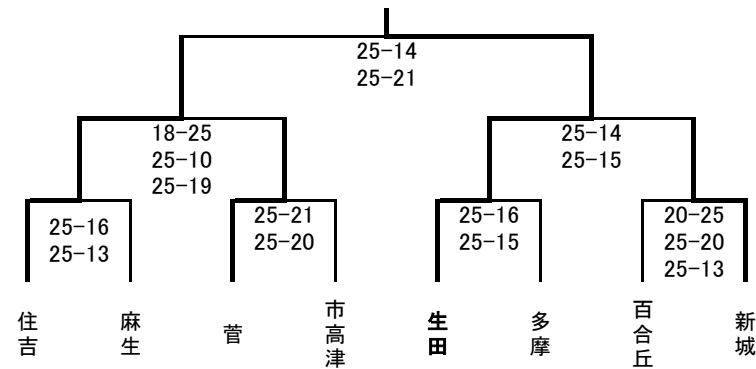

2020年1月13日(月)

会場: 法政二高校

県大会出場決定戦ではありません

地区7位