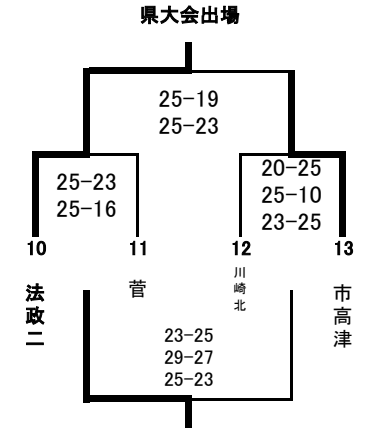

令和元年度神奈川県高等学校バレーボール新人大会川崎地区男子予選結果

2020年1月12日(日)

Aブロック 会場: 県立住吉

	桐光	麻生	住吉	結果
1	桐光学園	25-18 25-13	25-13 25-15	1位
2	麻生	18-25 13-25	14-25 15-25	3位
3	住吉	13-25 15-25	25-14 25-15	2位

県大会出場: 桐光学園高校

リーグ1位は県大会出場、2, 3位は二日目へ

Bブロック 会場: 市立川崎総合科学

	向岡工	新城	百合丘	結果
4	向岡工	25-17 25-19	25-11 25-16	1位
5	新城	17-25 19-25	25-20 25-8	2位
6	百合丘	11-25 16-25	20-25 8-25	3位

県大会出場: 県立向の岡工業高校

リーグ1位は県大会出場、2, 3位は二日目へ

Cブロック 会場: 市立川崎総合科学

	市総科	多摩	生田	結果
7	市総科	25-13 25-8	25-11 25-14	1位
8	多摩	13-25 8-25	20-25 22-25	3位
9	生田	11-25 14-25	25-20 25-22	2位

県大会出場: 市立川崎総合科学高校

リーグ1位は県大会出場、2, 3位は二日目へ

Dブロック 会場: 県立住吉

二日目進出

ブロック2位、3位は二日目へ

二日目代表決定トーナメント結果

1チームのみ県大会出場

県大会出場校