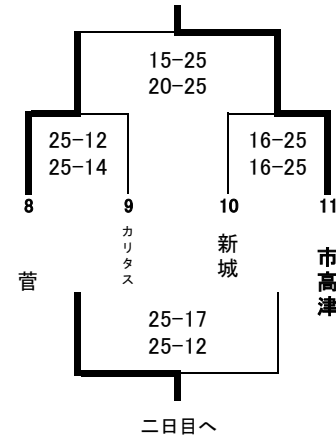

会場: 法政二高校

県大会出場決定戦ではありません

地区7位

令和元年度神奈川県高等学校バレーボール新人大会川崎地区女子予選結果

2020年1月12日(日)

Aブロック 会場: 県立川崎北

		百合丘	多摩	住吉	順位
1	百合丘		25-16 25-6	25-13 25-17	1位
2	多摩	16-25 6-25		8-25 14-25	3位
3	住吉	13-25 17-25	25-8 25-14		2位

県大会出場: 県立百合丘高校

Bブロック 会場: カリタス女子
県大会出場

Cブロック 会場: カリタス女子
県大会出場

ブロック2位、3位は二日目へ

Dブロック 会場: 県立川崎北
県大会出場

二日目代表決定トーナメント結果

1チームのみ県大会出場

県大会出場校

推薦出場 川崎市立橘高等学校