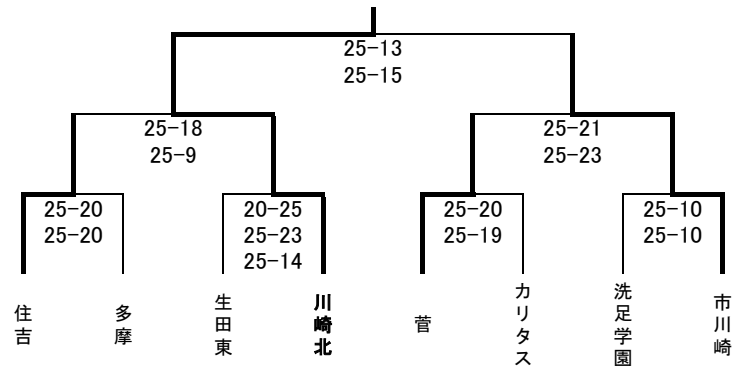

令和元年度神奈川県高等学校バレーボール新人大会川崎地区男子予選結果

2020年1月12日(日)

Aブロック 会場: 県立住吉

	桐光	麻生	住吉	結果
1	桐光学園	25-18 25-13	25-13 25-15	1位
2	麻生	18-25 13-25	14-25 15-25	3位
3	住吉	13-25 15-25	25-14 25-15	2位

県大会出場: 桐光学園高校

リーグ1位は県大会出場、2, 3位は二日目へ

Bブロック 会場: カリタス女子
県大会出場

Cブロック 会場: カリタス女子
県大会出場

ブロック2位、3位は二日目へ

Dブロック 会場: 県立川崎北
県大会出場

二日目代表決定トーナメント結果

1チームのみ県大会出場

県大会出場校

推薦出場 川崎市立橘高等学校

県立百合丘高等学校

県立生田高等学校

川崎市立高津高等学校

法政大学第二高等学校

5位通過 県立川崎北高等学校

県大会出場

2020年1月13日月曜日 会場: 川崎市立高津高校

県大会出場決定戦ではありません

地区7位