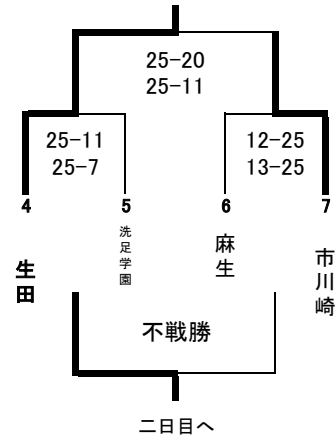

会場: 法政二高校

県大会出場決定戦ではありません

地区7位

令和元年度神奈川県高等学校バレーボール新人大会川崎地区女子予選結果

2020年1月12日(日)

Aブロック 会場: 県立川崎北

		百合丘	多摩	住吉	順位
1	百合丘		25-16 25-6	25-13 25-17	1位
2	多摩	16-25 6-25		8-25 14-25	3位
3	住吉	13-25 17-25	25-8 25-14		2位

県大会出場: 県立百合丘高校

Bブロック 会場: カリタス女子
県大会出場

Cブロック 会場: カリタス女子
県大会出場

ブロック2位、3位は二日目へ

Dブロック 会場: 県立川崎北
県大会出場

二日目代表決定トーナメント結果

1チームのみ県大会出場

県大会出場校

推薦出場 川崎市立橘高等学校