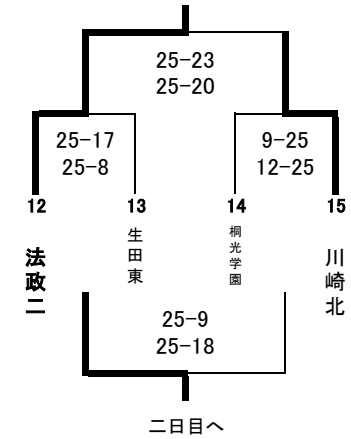

令和元年度神奈川県高等学校バレーボール新人大会川崎地区男子予選結果

2020年1月12日(日)

Aブロック 会場: 県立住吉

	桐光	麻生	住吉	結果
1	桐光学園	25-18 25-13	25-13 25-15	1位
2	麻生	18-25 13-25	14-25 15-25	3位
3	住吉	13-25 15-25	25-14 25-15	2位

県大会出場: 桐光学園高校

リーグ1位は県大会出場、2, 3位は二日目へ

会場: 法政二高校

県大会出場決定戦ではありません

地区7位

令和元年度神奈川県高等学校バレーボール新人大会川崎地区女子予選結果

2020年1月12日(日)

Aブロック 会場: 県立川崎北

		百合丘	多摩	住吉	順位
1	百合丘		25-16 25-6	25-13 25-17	1位
2	多摩	16-25 6-25		8-25 14-25	3位
3	住吉	13-25 17-25	25-8 25-14		2位

県大会出場: 県立百合丘高校

Bブロック 会場: カリタス女子
県大会出場

Cブロック 会場: カリタス女子
県大会出場

ブロック2位、3位は二日目へ

Dブロック 会場: 県立川崎北
県大会出場

二日目代表決定トーナメント結果

1チームのみ県大会出場

県大会出場校

推薦出場 川崎市立橘高等学校

県立百合丘高等学校

県立生田高等学校

川崎市立高津高等学校

法政大学第二高等学校

5位通過 県立川崎北高等学校

県大会出場

2020年1月13日月曜日 会場: 川崎市立高津高校

県大会出場決定戦ではありません