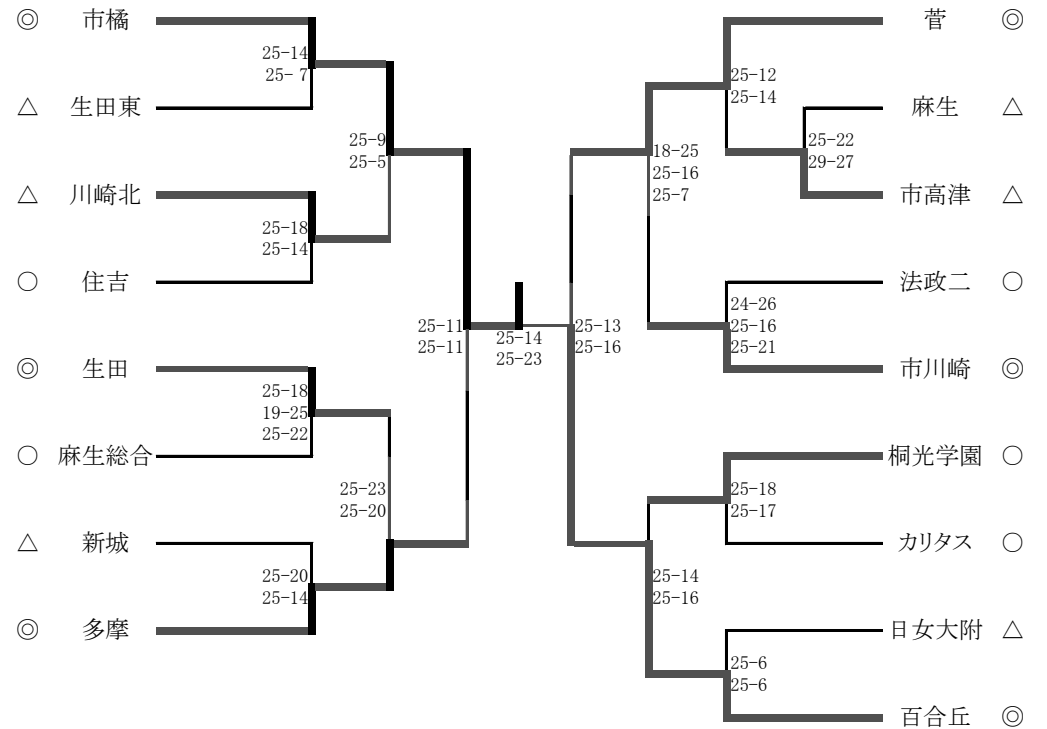

平成29年度川崎地区バレーボール第一大会 男子 二日目組み合わせ
 8月20日(日) 試合会場:法政大学第二高等学校

5位決定戦

- 優勝 川崎市立橘高等学校
 準優勝 桐光学園高等学校
 第3位 神奈川県立向の岡工業高等学校 川崎市立総合科学高等学校
 第5位 法政大学第二高等学校 川崎市立川崎高等学校
 第7位 神奈川県立多摩高等学校 神奈川県立新城高等学校

平成29年度川崎地区バレーボール第一大会 女子 二日目組み合わせ
 8月20日(日) 試合会場:川崎市立川崎高等学校