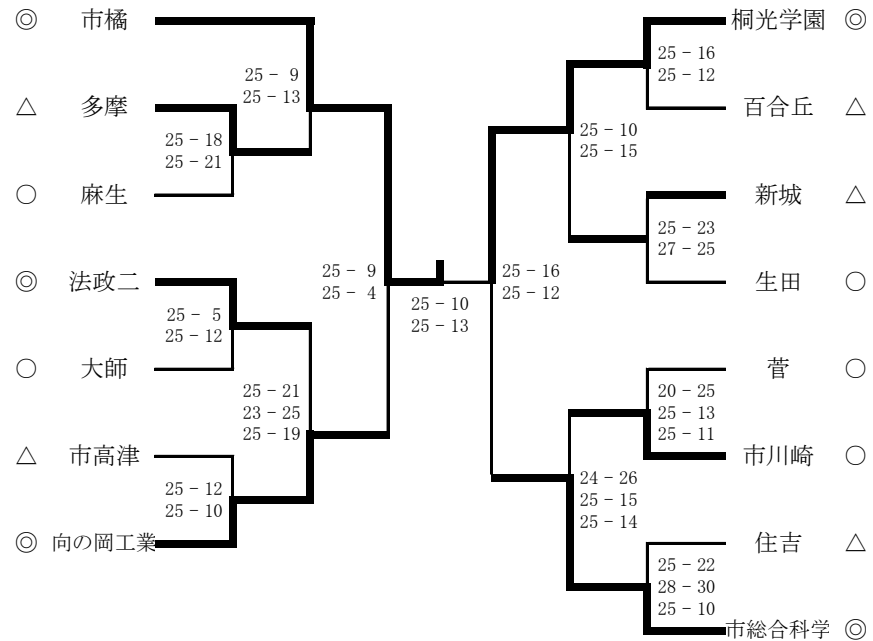

平成29年度川崎地区バレーボール第一大会 男子 二日目組み合わせ
8月20日(日) 試合会場:法政大学第二高等学校