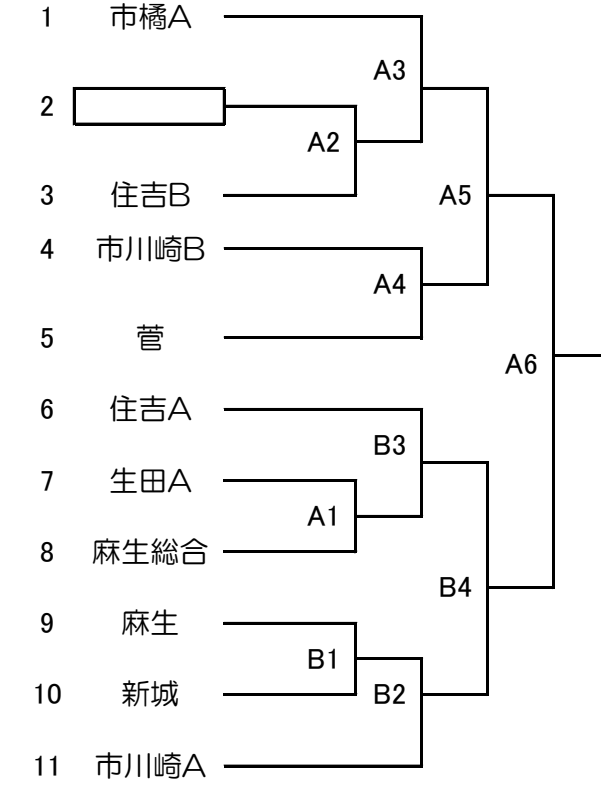

平成28年度春季市民高等学校男女バレーボール大会組み合わせ

2016年4月17日(日) 8時45分集合 9時開会式

《男子》 会場:市立橋高校

競技	審判	総務
笠松	高橋	橋本

《女子》 会場:菅高校

競技	審判	総務
田村	布施	宮本

《女子》 会場:百合丘高校

競技	審判	総務
坂梨	吉田	肥田