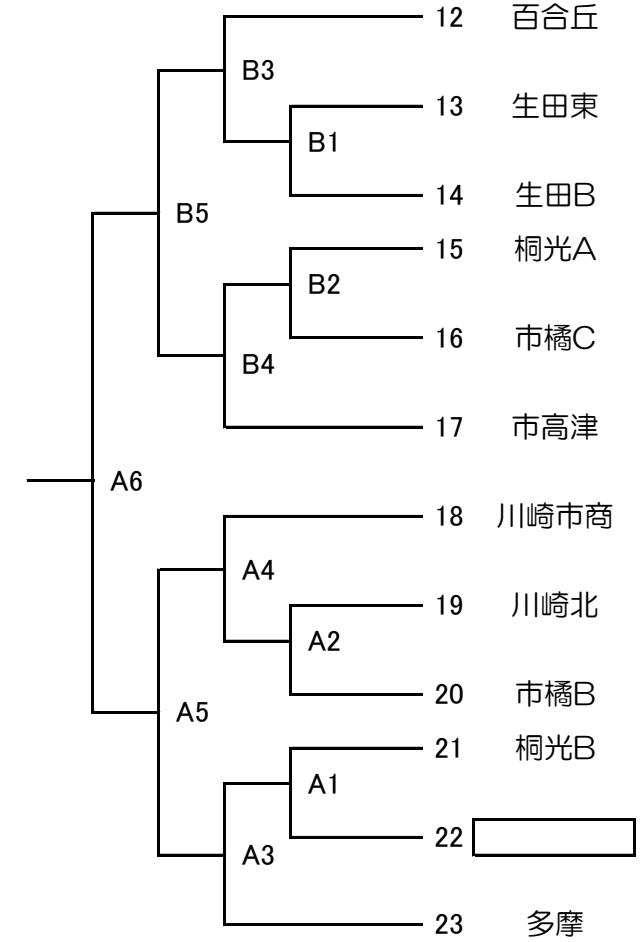

平成28年度春季市民高等学校男女バレーボール大会組み合わせ

2016年4月17日(日) 8時45分集合 9時開会式

《男子》 会場:市立橋高校

競技	審判	総務
笠松	高橋	橋本

《女子》 会場:菅高校

競技	審判	総務
田村	布施	宮本

《女子》 会場:百合丘高校

競技	審判	総務
坂梨	吉田	肥田