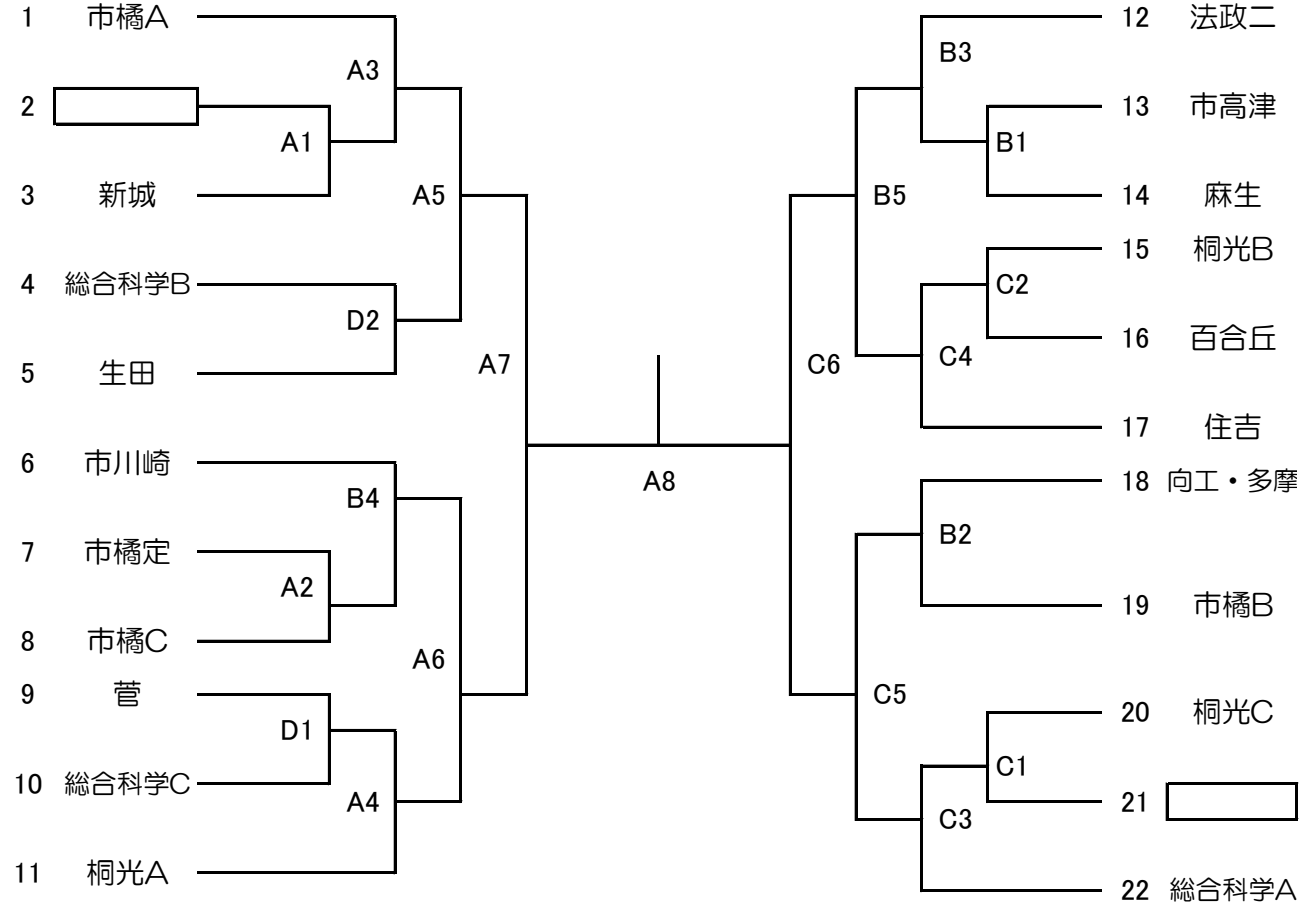

平成28年度春季市民高等学校男女バレーボール大会組み合わせ

2016年4月17日(日) 8時45分集合 9時開会式

《男子》 会場:市立橋高校

競技	審判	総務
笠松	高橋	橋本

《女子》 会場:菅高校

競技	審判	総務
田村	布施	宮本

《女子》 会場:百合丘高校

競技	審判	総務
坂梨	吉田	肥田