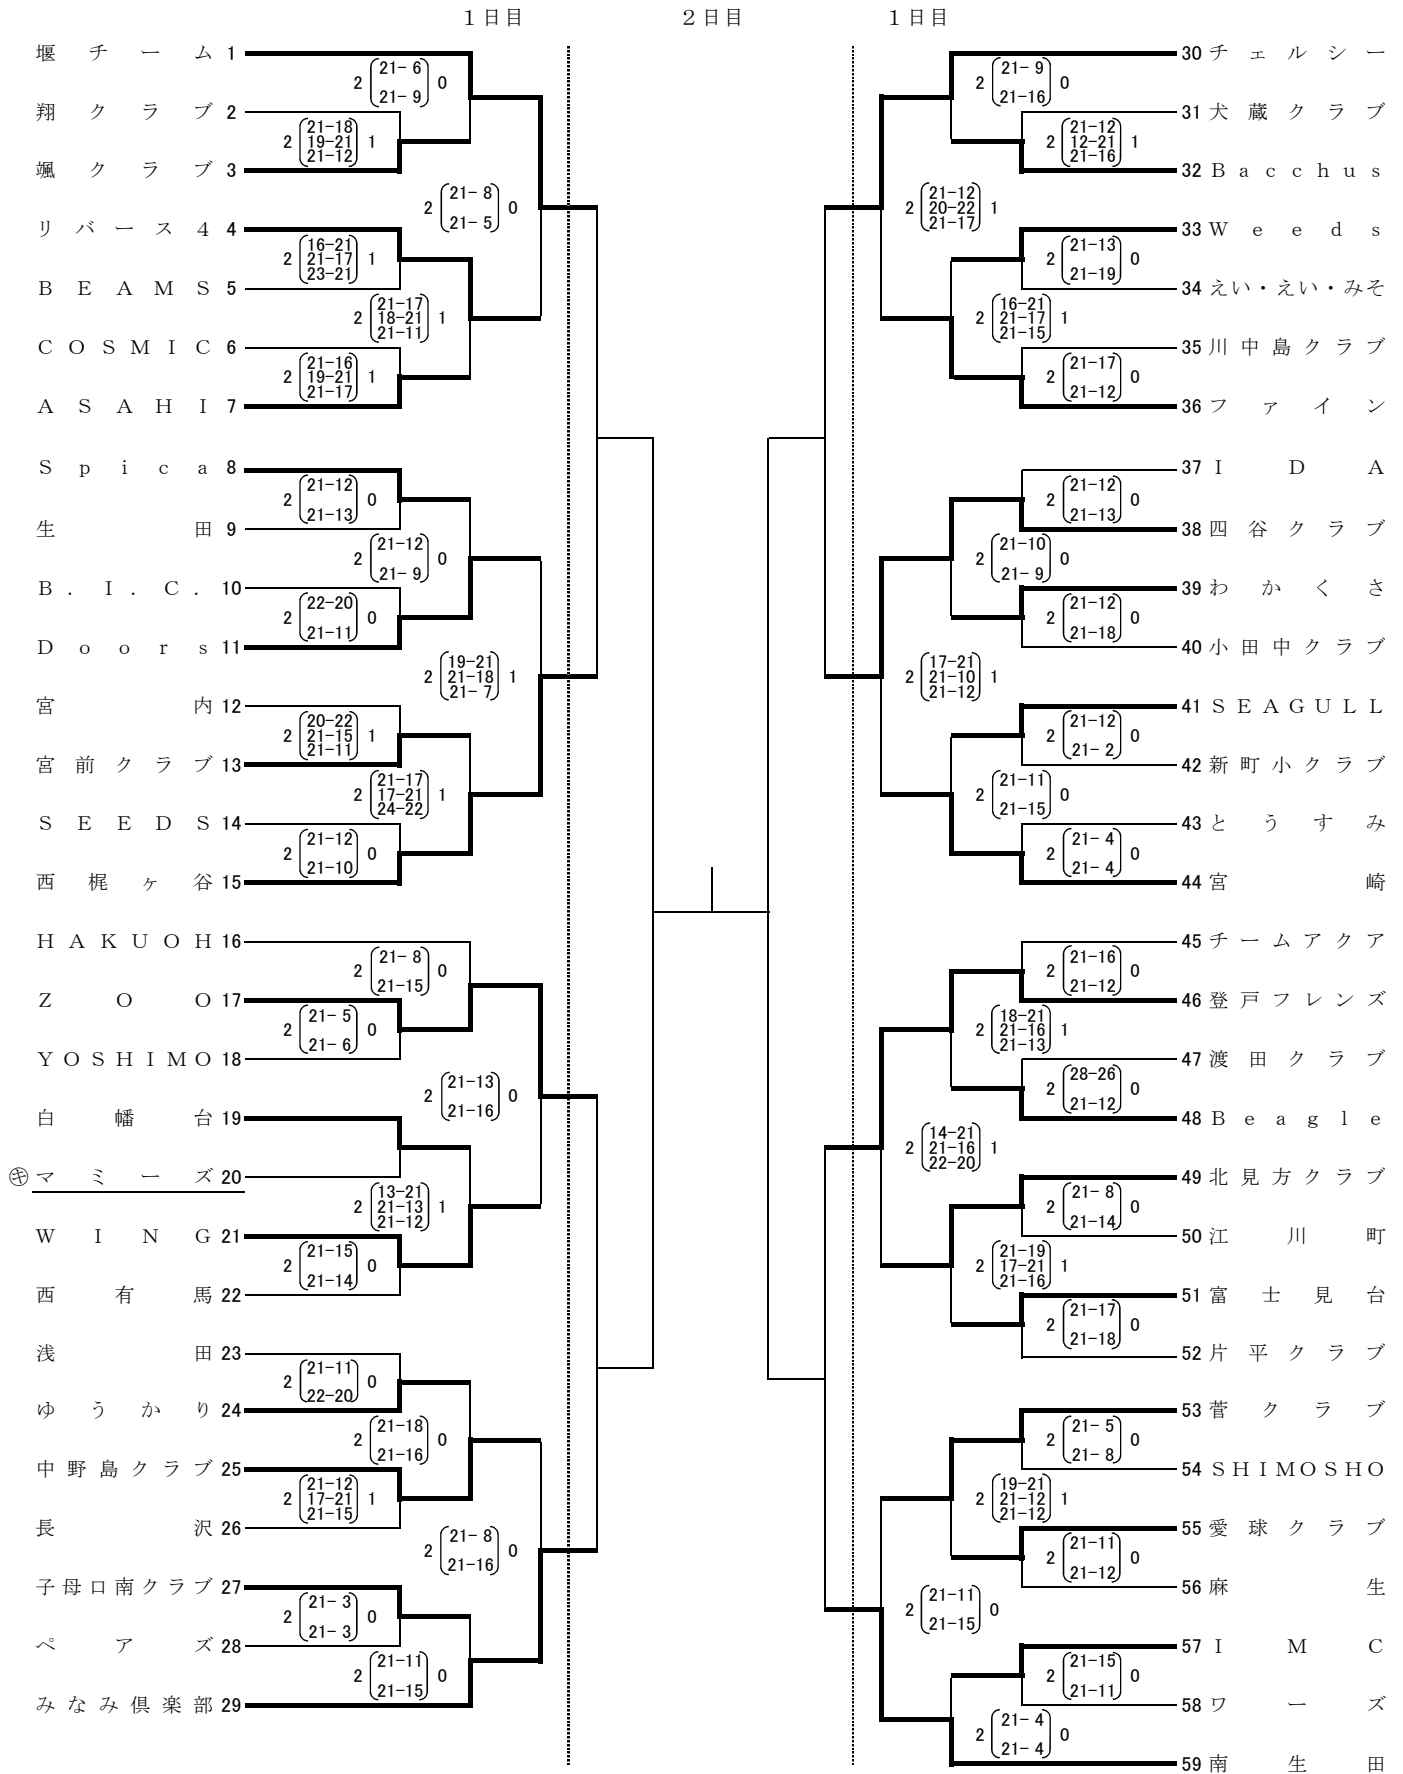

やまゆり杯・小田急旗争奪
第40回記念神奈川県家庭婦人バレーボール大会
川崎地区第二次予選会 成績結果

二次予選 1日目 2015年12月 6日(日)

1~15 JFE水江体育館
16~29 川崎市立向小学校体育館
30~44 川崎市立大戸小学校体育館
45~59 川崎市立富士見台小学校体育館

二次予選 2日目決勝大会 2016年 2月 7日(日)

川崎市多摩スポーツセンター