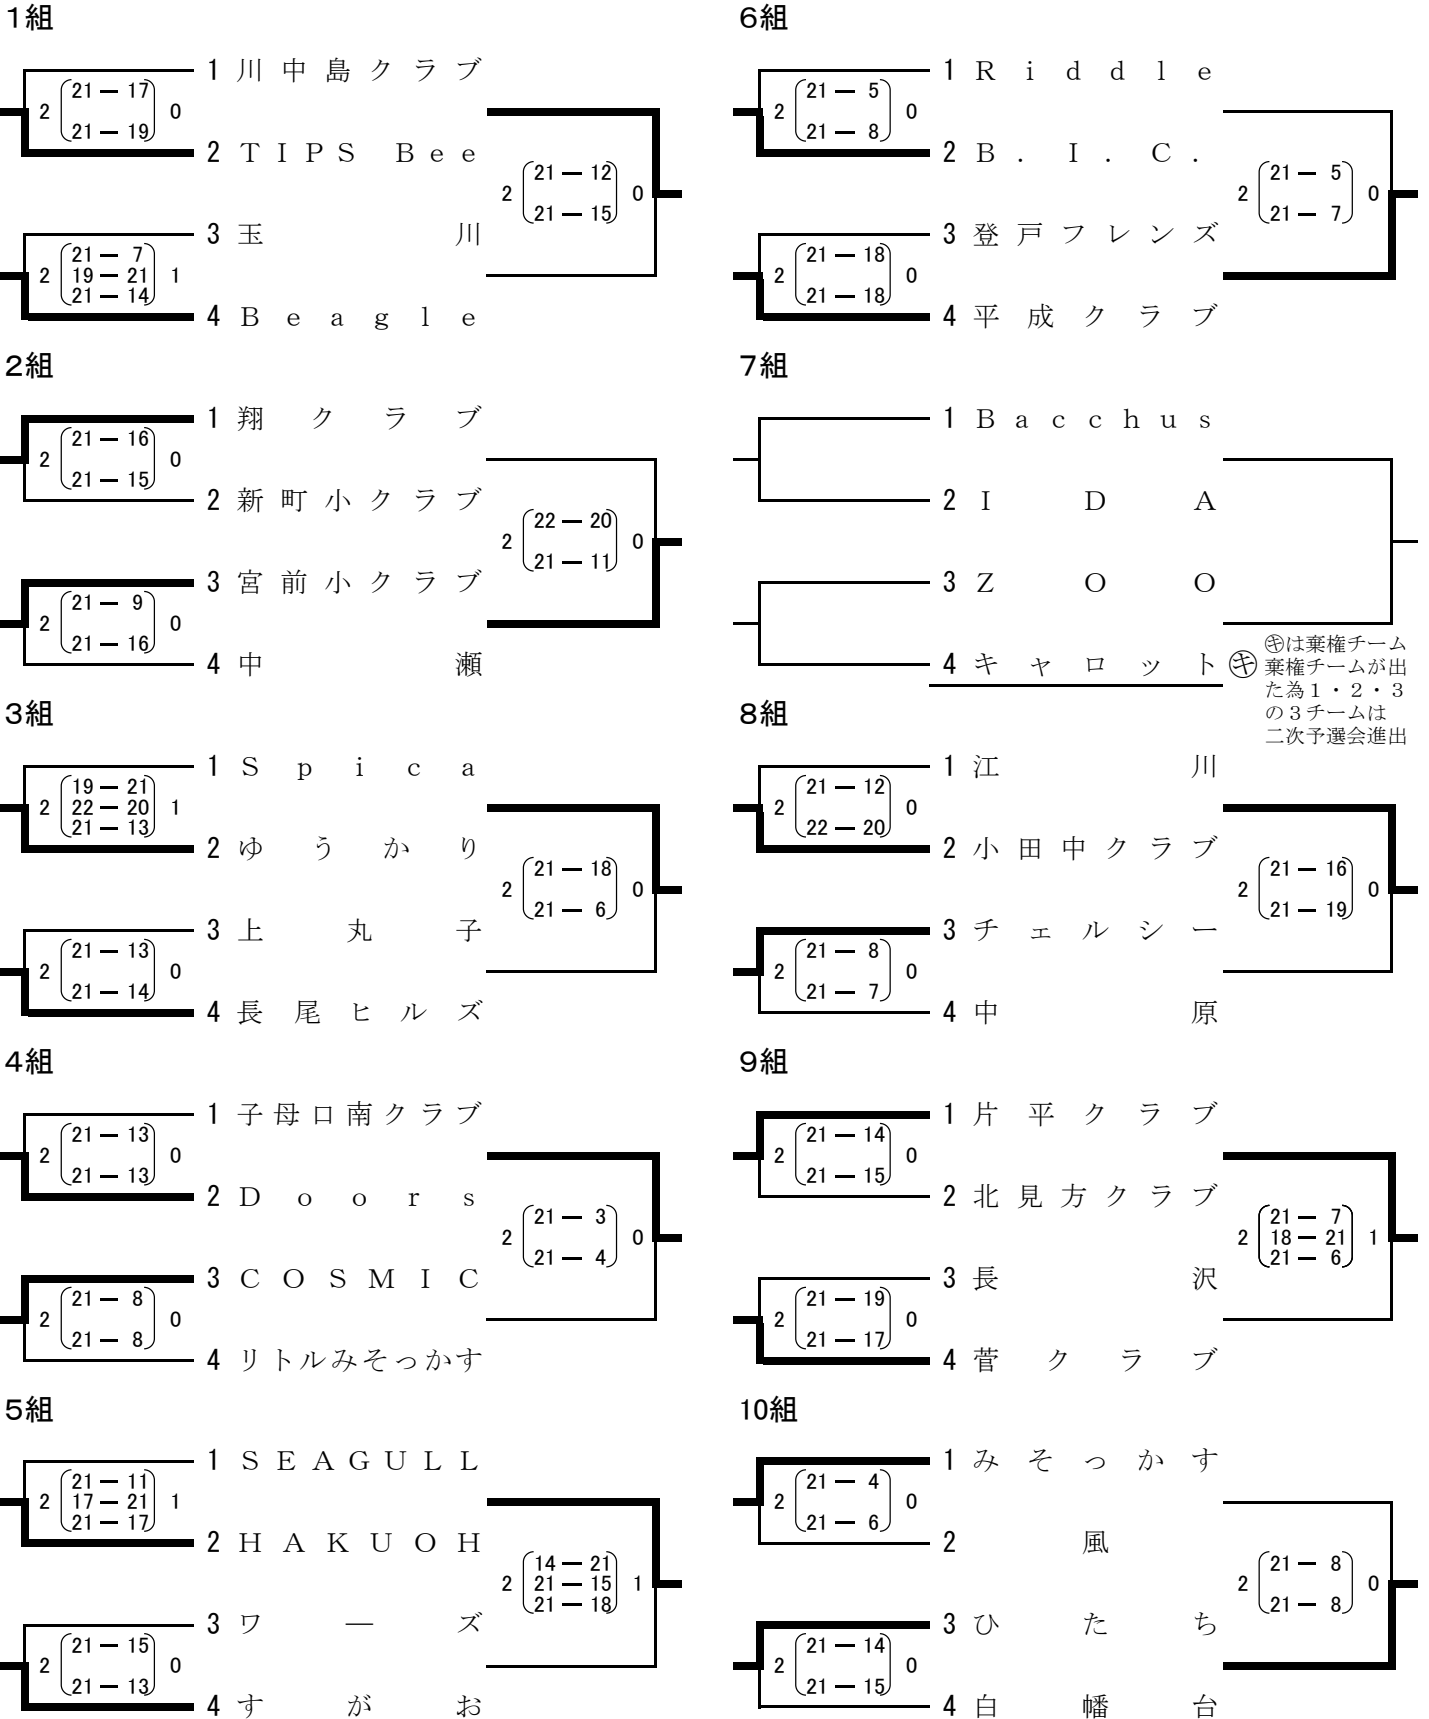

やまゆり杯・小田急旗争奪
 第39回神奈川県家庭婦人バレーボール大会
 川崎地区第一次予選会 成績結果

平成26年11月30日(日)
 参加 80チーム

11組

1 I M C
 $2 \begin{pmatrix} 21-18 \\ 21-16 \end{pmatrix} 0$
 2 渡田クラブ
 $2 \begin{pmatrix} 21-11 \\ 21-12 \end{pmatrix} 0$
 3 木月日の出
 $2 \begin{pmatrix} 21-10 \\ 21-15 \end{pmatrix} 0$
 4 まどか

16組

1 宮崎
 $2 \begin{pmatrix} 21-6 \\ 21-17 \end{pmatrix} 0$
 2 西有馬
 $2 \begin{pmatrix} 21-7 \\ 21-6 \end{pmatrix} 0$
 3 W I N G
 $2 \begin{pmatrix} 28-26 \\ 21-17 \end{pmatrix} 0$
 4 四谷クラブ

12組

1 フアイン
 $2 \begin{pmatrix} 21-3 \\ 21-11 \end{pmatrix} 0$
 2 わかくさ
 $2 \begin{pmatrix} 21-13 \\ 21-13 \end{pmatrix} 0$
 3 愛球クラブ
 $2 \begin{pmatrix} 21-10 \\ 21-12 \end{pmatrix} 0$
 4 堰チーム