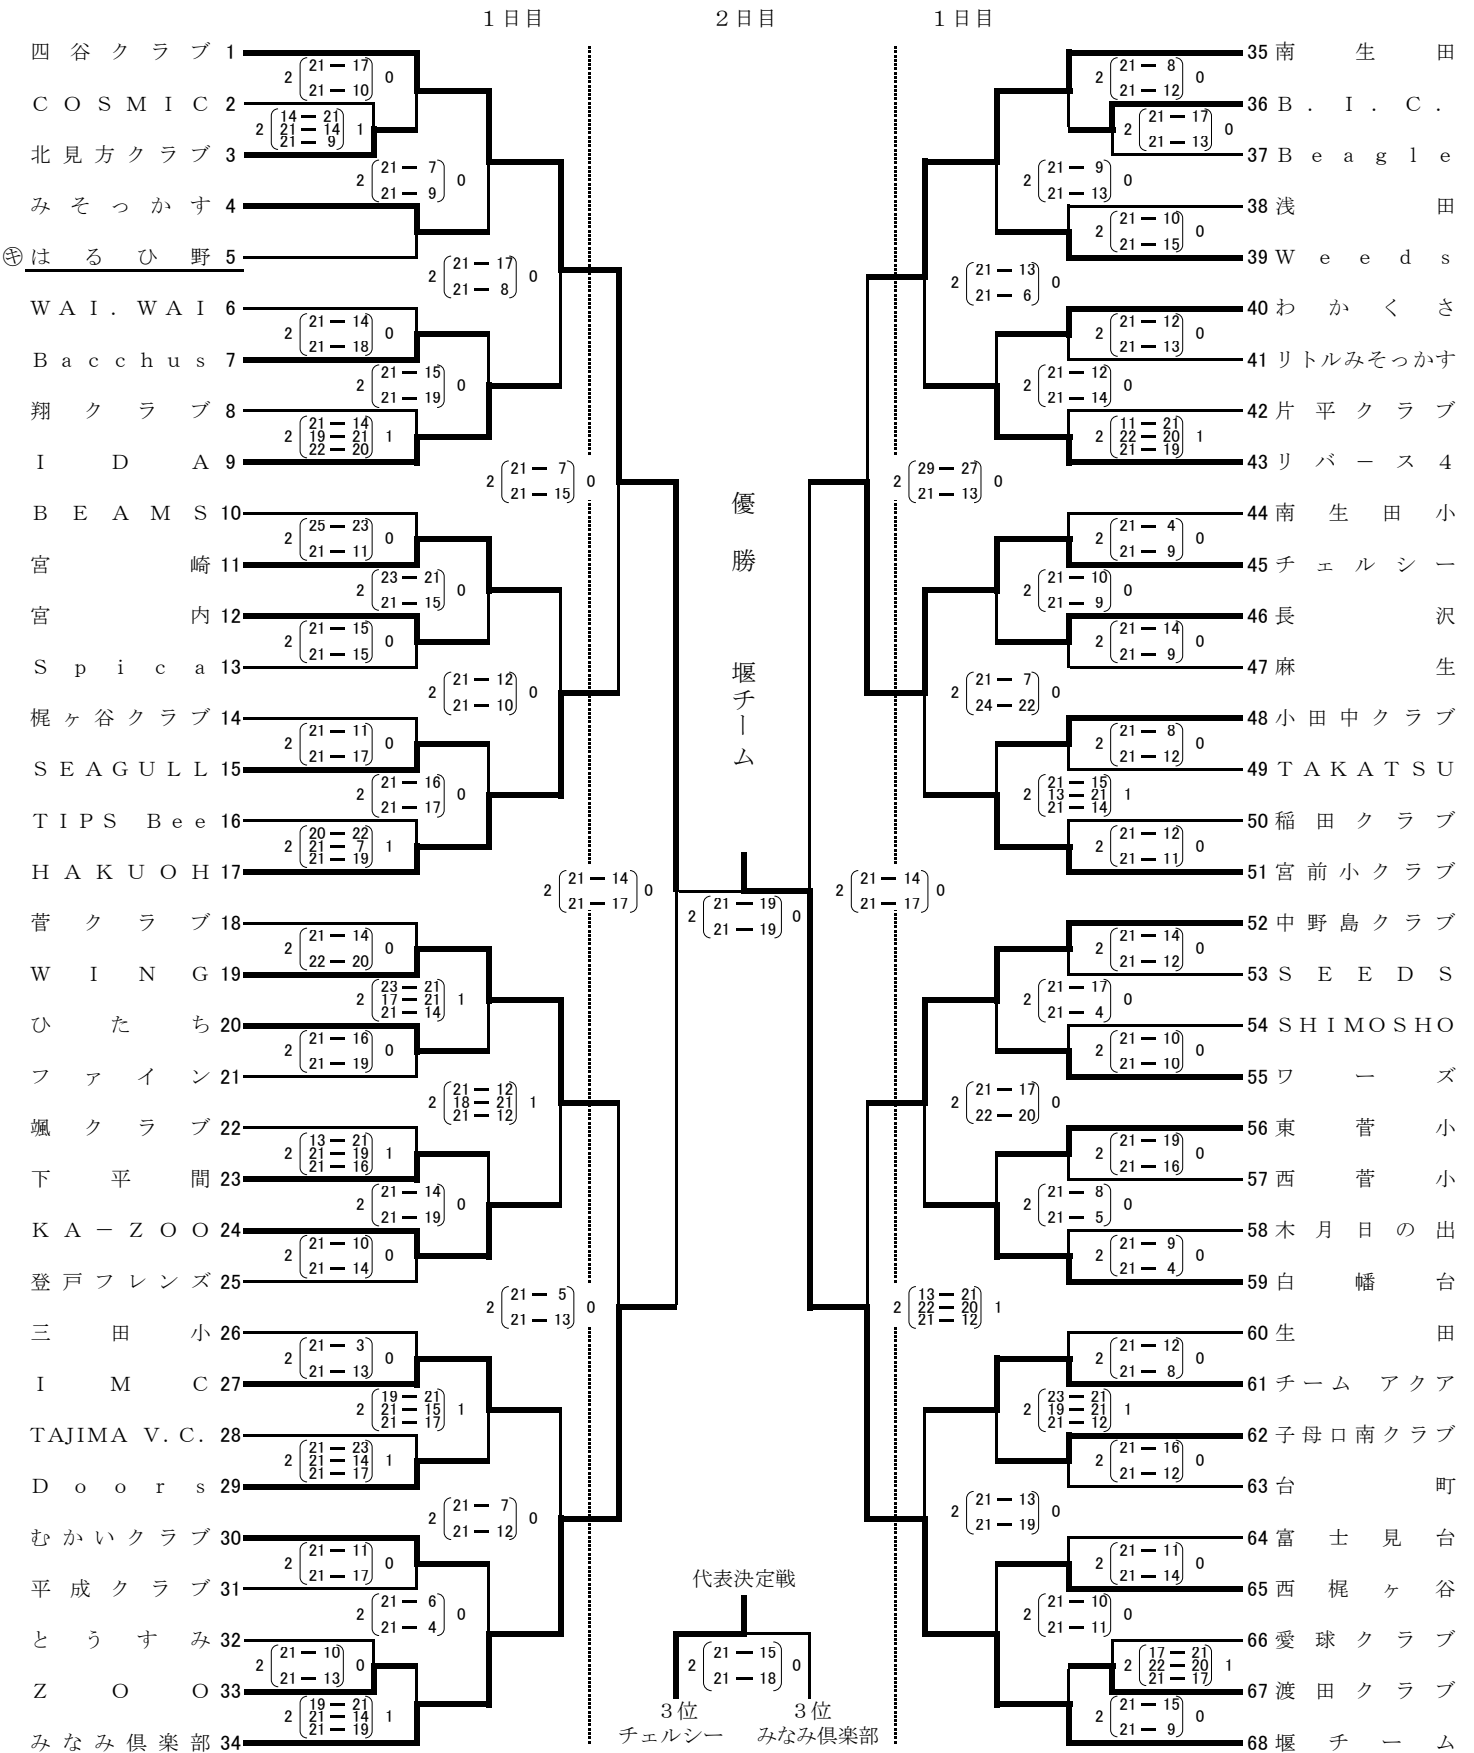

やまゆり杯・小田急旗争奪
 第38回神奈川県家庭婦人バレーボール大会
 川崎地区第二次予選会 成績結果

二次予選 1日目 2013年12月15日(日)

1~17 JFE水江体育館
 18~34 川崎市立向小学校体育館
 35~51 川崎市立大戸小学校体育館
 52~68 川崎市立富士見台小学校体育館

二次予選 2日目決勝大会 2014年2月9日(日)

川崎市宮前スポーツセンター