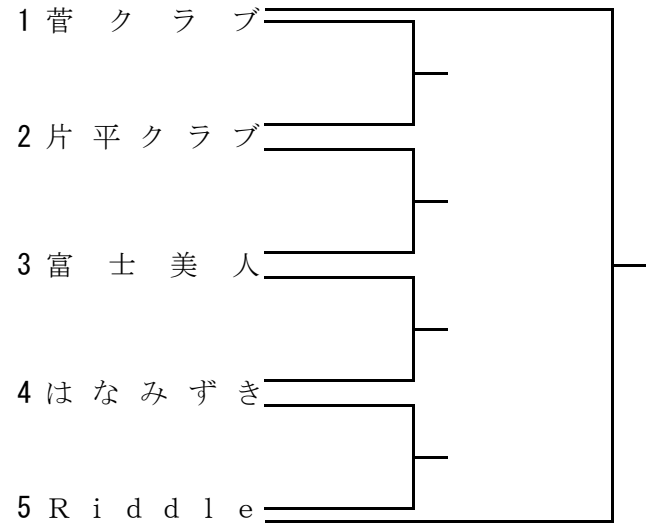

平成25年度 第35回川崎ミドル大会 組合せ

期日 平成26年1月13日(月・祝)

会場 川崎市宮前スポーツセンター

川崎市多摩スポーツセンター

Aブロック

【1組】

【2組】

1組1位

2組1位

Bブロック

【1組】

【2組】

1組1位

2組1位

Cブロック

【1組】