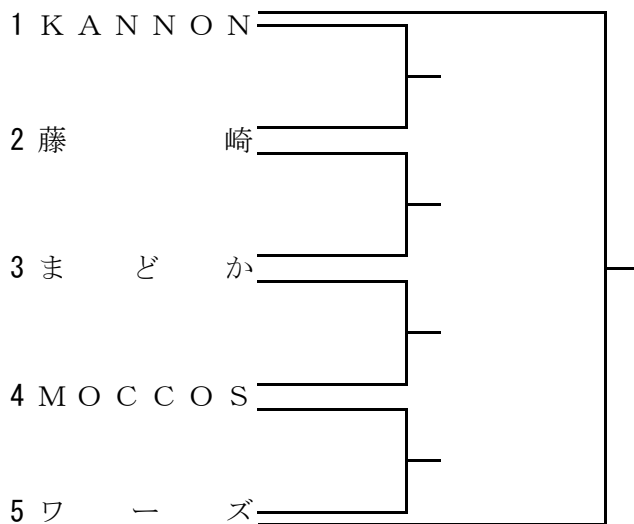

平成25年度 第35回川崎ミドル大会 組合せ

期日 平成26年1月13日(月・祝)

会場 川崎市宮前スポーツセンター

川崎市多摩スポーツセンター

Aブロック

【1組】

【2組】

1組1位

2組1位

Bブロック

【1組】

【2組】

1組1位

2組1位

Cブロック

【1組】

【2組】

1組1位

2組1位

Dブロック

【1組】

【2組】

1組1位

2組1位