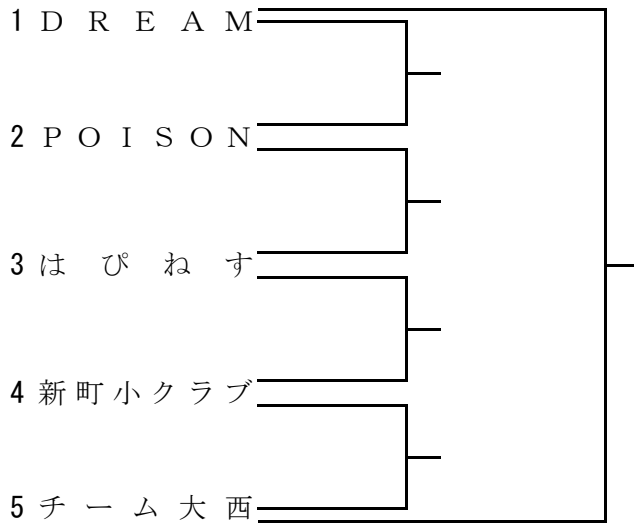

平成25年度 第35回川崎ミドル大会 組合せ

期日 平成26年1月13日(月・祝)

会場 川崎市宮前スポーツセンター

川崎市多摩スポーツセンター

Aブロック

【1組】

【2組】

1組1位

2組1位

Bブロック

【1組】

【2組】

1組1位

2組1位

Cブロック

【1組】