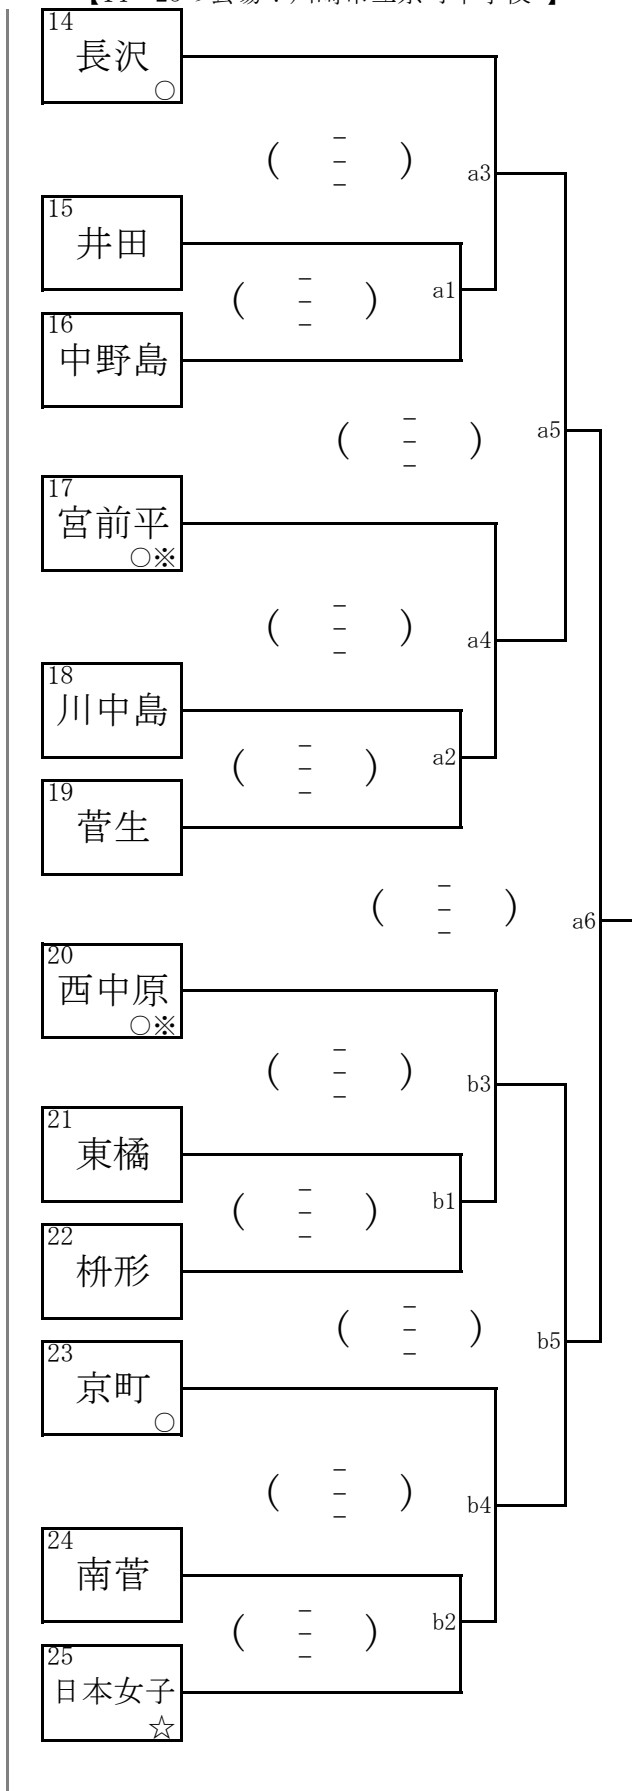

～女子1日目 10/28(日)～

【1～13の会場：川崎市立塚越中学校】

【14～25の会場：川崎市立京町中学校】

○：第1試合審判 ※：コート主任 ☆：コントローラー

【26～37の会場：川崎市立生田中学校】

【38～49の会場：川崎市立大帥中学校】