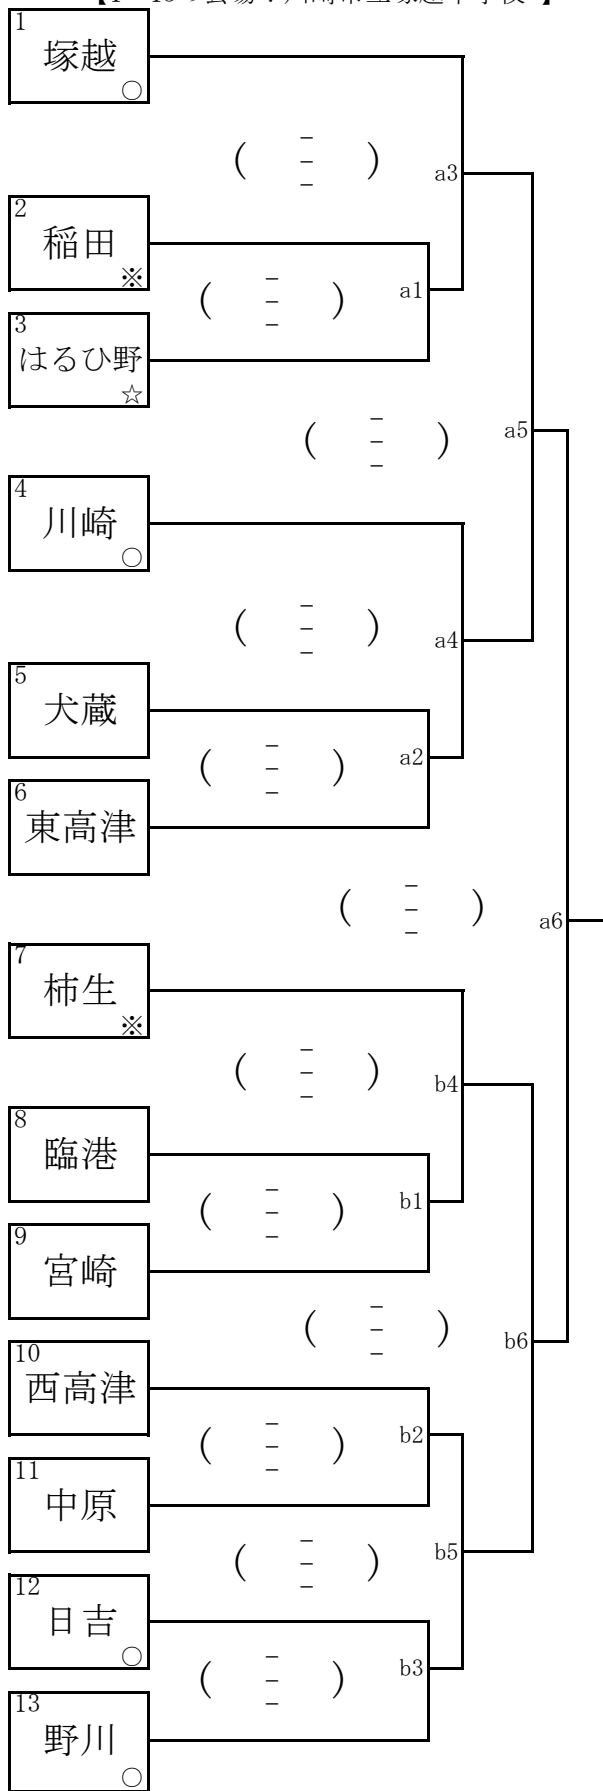

～女子1日目 10/28(日)～

【1～13の会場：川崎市立塚越中学校】

【14～25の会場：川崎市立京町中学校】

○：第1試合審判 ※：コート主任 ☆：コントローラー

【26～37の会場：川崎市立生田中学校】

【38～49の会場：川崎市立大帥中学校】