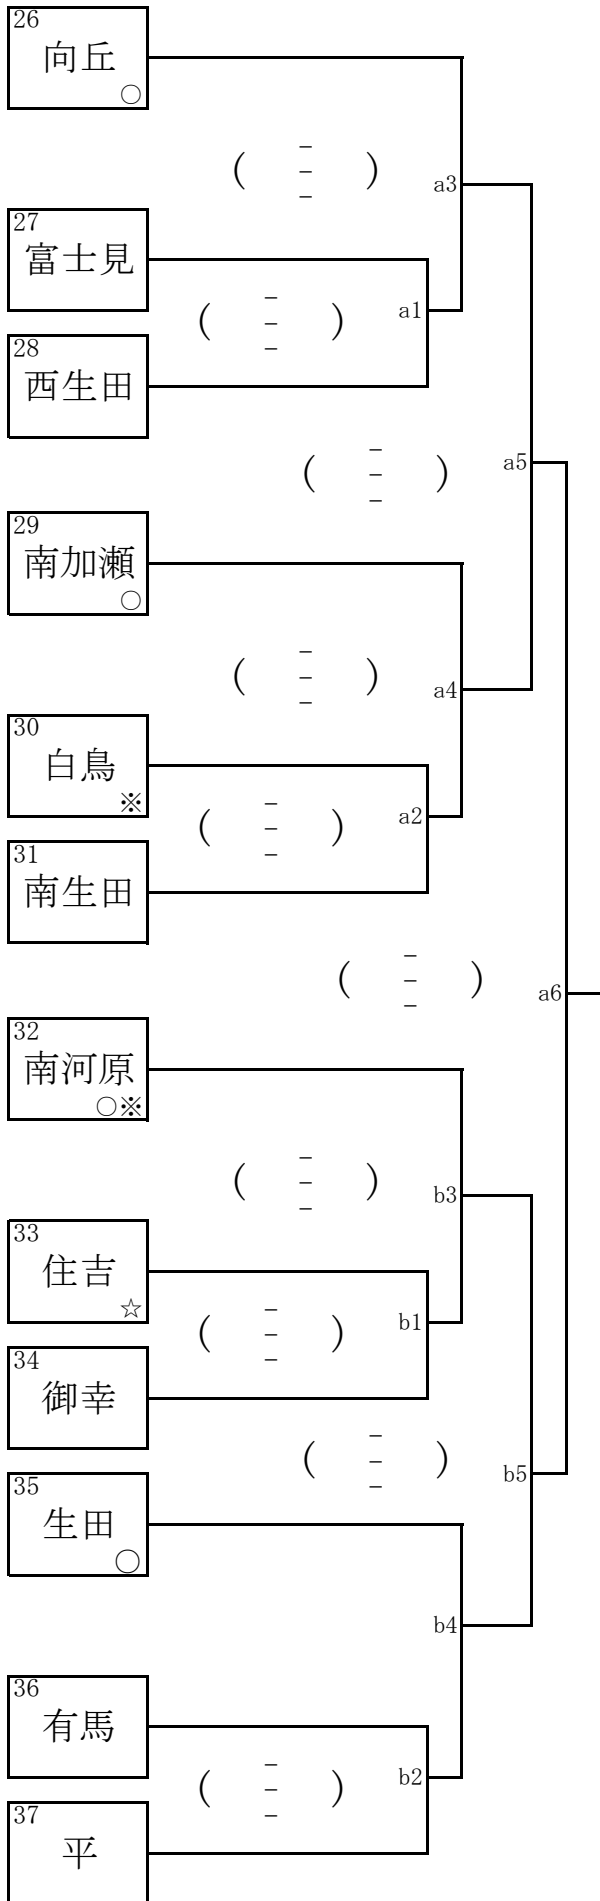

～女子1日目 10/28(日)～

【1～13の会場：川崎市立塚越中学校】

【14～25の会場：川崎市立京町中学校】

○：第1試合審判 ※：コート主任 ☆：コントローラー

【26～37の会場：川崎市立生田中学校】

【38～49の会場：川崎市立大帥中学校】