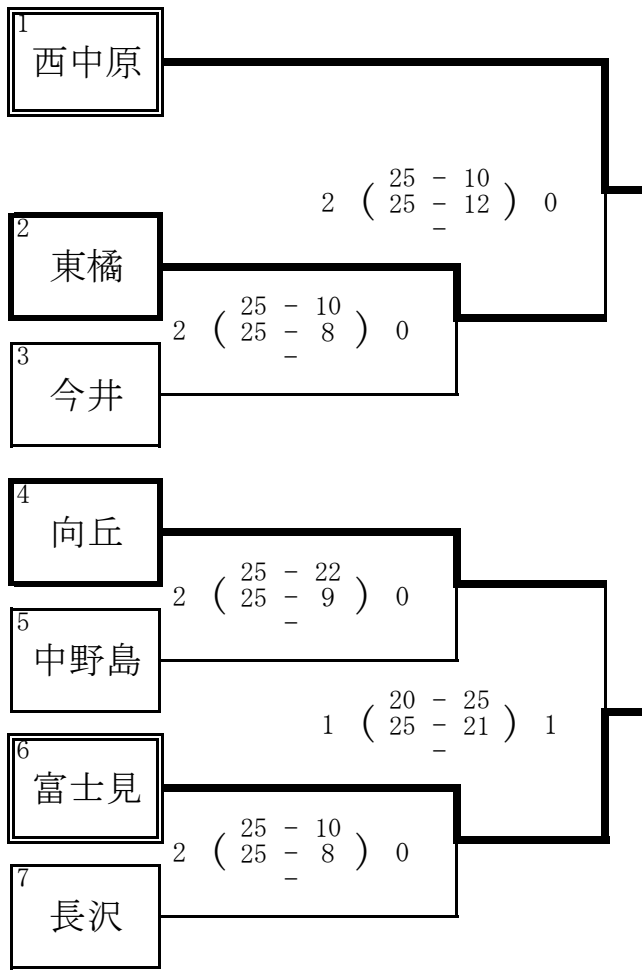

平成24年度 川崎市新人バレーボール大会 結果 訂正

～男子1日目 1/12(土)～

【1～7の会場：川崎市立今井中学校】

【8～15の会場：川崎市立宮内中学校】

～男子2日目 1/12(土)～

男子 4リーグ	西中原	宮前平	西高津	富士見	勝数	得失 セット	得失点	順位
① 西中原		25 - 14 2 25 - 9 0	25 - 13 2 25 - 12 0	25 - 13 2 25 - 14 0	3	6	75	1
② 宮前平	14 - 25 0 9 - 25 2		25 - 17 1 21 - 25 2 19 - 25	25 - 13 1 23 - 25 2 24 - 26	2	-4	-21	4
③ 西高津	13 - 25 0 12 - 25 2	17 - 25 2 25 - 21 1 25 - 19		25 - 15 2 25 - 22 0	0	1	-10	2
④ 富士見	13 - 25 0 14 - 25 2	13 - 25 2 25 - 23 1 26 - 24	15 - 25 0 22 - 25 2		1	-3	-44	3

男子 8リーグ	向丘	西生田	宮内	東橋	勝数	得失 セット	得失点	順位
① 向丘		11 - 25 0 12 - 25 2	22 - 25 0 17 - 25 2	25 - 22 1 20 - 25 2 19 - 25	0	-5	-46	8
② 西生田	25 - 11 2 25 - 12 0		25 - 23 2 27 - 25 0	25 - 12 2 25 - 15 0	3	6	54	5
③ 宮内	25 - 22 2 25 - 17 0	23 - 25 0 25 - 27 2		25 - 19 2 23 - 25 1 25 - 23	2	1	13	6
④ 東橋	22 - 25 2 25 - 20 1 25 - 19	12 - 25 0 15 - 25 2	19 - 25 1 25 - 23 2 23 - 25		1	-2	-21	7

男子結果	優勝	準優勝	3位	4位	5位	6位	7位	8位
	西中原	西高津	富士見	宮前平	西生田	宮内	東橋	向丘

～女子1日目 1 / 12 (土)～

【1～12の会場：川崎市立井田中学校】

【13～25の会場：川崎市立大師中学校】

【25～36の会場：川崎市立南河原中学校】

【37～48の会場：川崎市立柿生中学校】

～女子2日目 1/13(日)～

女子 4リーグ	塚越	西中原	向丘	柿生	勝数	得失 セット	得失点	順位
① 塚越		25 - 21 25 - 19 0 -	25 - 16 25 - 18 0 -	25 - 14 25 - 22 0 -	1	6	40	1
② 西中原	21 - 25 19 - 25 2 -		20 - 25 25 - 13 1 -	17 - 25 19 - 25 2 -	2	-3	-17	3
③ 向丘	16 - 25 18 - 25 2 -	25 - 20 13 - 25 2 11 - 25		15 - 15 14 - 14 2 -	3	-5	-37	4
④ 柿生	14 - 25 22 - 25 2 -	25 - 17 25 - 19 0 -	25 - 15 25 - 14 0 -		3	2	21	2

女子 8リーグ	平間	南河原	西高津	長沢	勝数	得失 セット	得失点	順位
① 平間		15 - 25 12 - 25 2 -	21 - 25 16 - 25 2 -	20 - 25 11 - 25 2 -	0	-6	-55	8
② 南河原	25 - 15 25 - 12 0 -		18 - 25 25 - 15 2 16 - 25	16 - 25 15 - 25 2 -	1	-1	-25	7
③ 西高津	25 - 21 25 - 16 0 -	25 - 18 15 - 25 1 25 - 16		21 - 25 22 - 25 2 0 - 0	2	1	6	6
④ 長沢	25 - 20 25 - 11 0 -	25 - 16 25 - 15 0 -	25 - 21 25 - 22 0 -		3	6	38	5