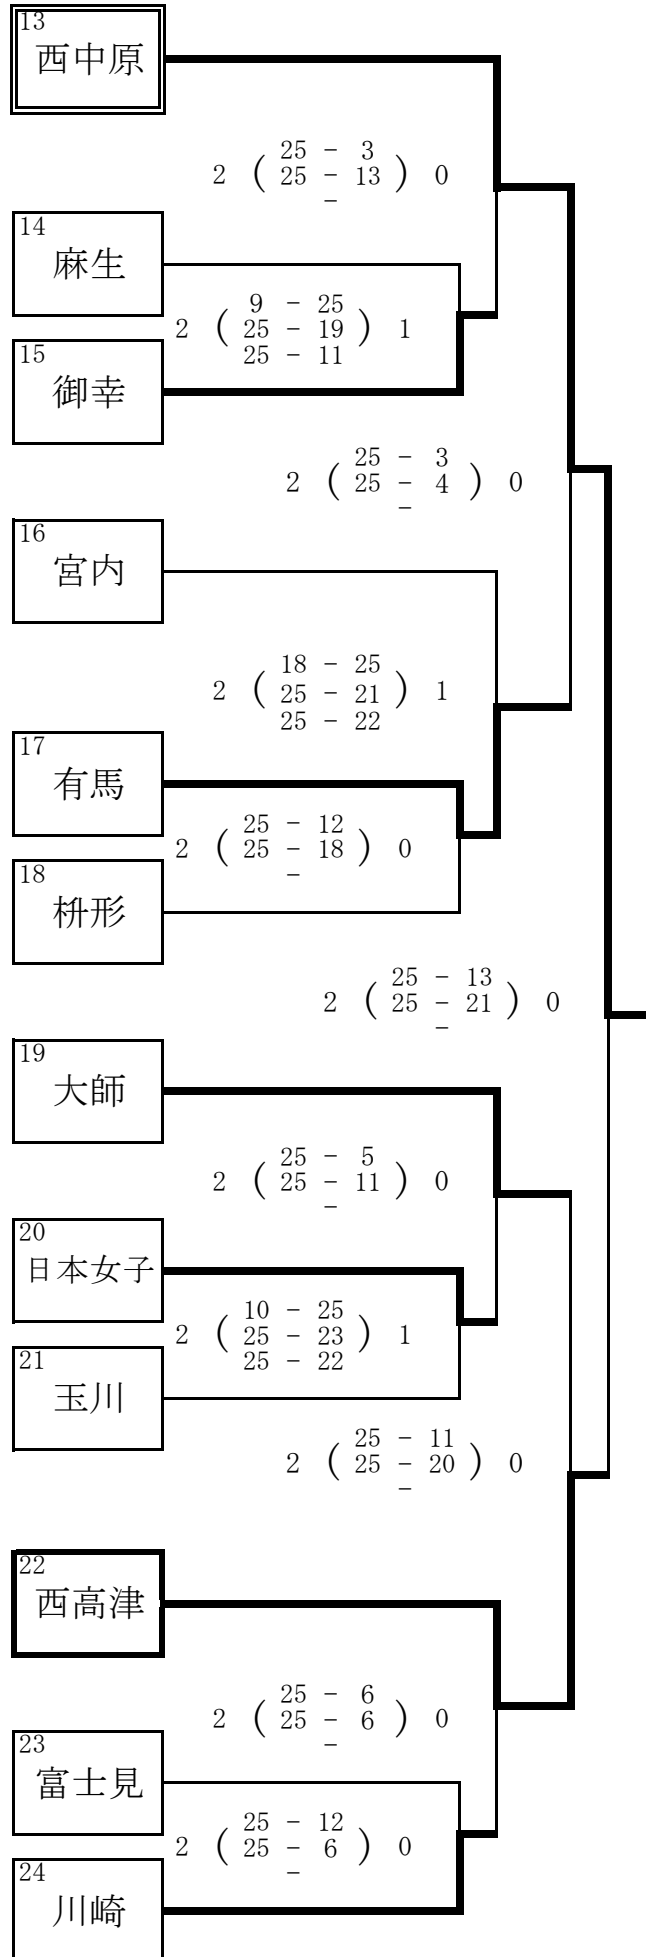

平成24年度 川崎市新人バレーボール大会 結果 訂正

～男子1日目 1/12(土)～

【1～7の会場：川崎市立今井中学校】

【8～15の会場：川崎市立宮内中学校】

～男子2日目 1/12(土)～

男子 4リーグ	西中原	宮前平	西高津	富士見	勝数	得失 セット	得失点	順位
① 西中原		25 - 14 2 25 - 9 0	25 - 13 2 25 - 12 0	25 - 13 2 25 - 14 0	3	6	75	1
② 宮前平	14 - 25 0 9 - 25 2		25 - 17 1 21 - 25 2 19 - 25	25 - 13 1 23 - 25 2 24 - 26	2	-4	-21	4
③ 西高津	13 - 25 0 12 - 25 2	17 - 25 2 25 - 21 1 25 - 19		25 - 15 2 25 - 22 0	0	1	-10	2
④ 富士見	13 - 25 0 14 - 25 2	13 - 25 2 25 - 23 1 26 - 24	15 - 25 0 22 - 25 2		1	-3	-44	3

男子 8リーグ	向丘	西生田	宮内	東橋	勝数	得失 セット	得失点	順位
① 向丘		11 - 25 0 12 - 25 2	22 - 25 0 17 - 25 2	25 - 22 1 20 - 25 2 19 - 25	0	-5	-46	8
② 西生田	25 - 11 2 25 - 12 0		25 - 23 2 27 - 25 0	25 - 12 2 25 - 15 0	3	6	54	5
③ 宮内	25 - 22 2 25 - 17 0	23 - 25 0 25 - 27 2		25 - 19 2 23 - 25 1 25 - 23	2	1	13	6
④ 東橋	22 - 25 2 25 - 20 1 25 - 19	12 - 25 0 15 - 25 2	19 - 25 1 25 - 23 2 23 - 25		1	-2	-21	7

男子結果	優勝	準優勝	3位	4位	5位	6位	7位	8位
	西中原	西高津	富士見	宮前平	西生田	宮内	東橋	向丘

～女子1日目 1 / 12 (土)～

【1～12の会場：川崎市立井田中学校】

【13～25の会場：川崎市立大師中学校】

【25～36の会場：川崎市立南河原中学校】

【37～48の会場：川崎市立柿生中学校】

～女子2日目 1/13(日)～

女子 4リーグ	塚越	西中原	向丘	柿生	勝数	得失 セット	得失点	順位
① 塚越		25 - 21 25 - 19 0 -	25 - 16 25 - 18 0 -	25 - 14 25 - 22 0 -	1	6	40	1
② 西中原	21 - 25 19 - 25 2 -		20 - 25 25 - 13 1 -	17 - 25 19 - 25 2 -	2	-3	-17	3
③ 向丘	16 - 25 18 - 25 2 -	25 - 20 13 - 25 2 11 - 25		15 - 15 14 - 14 2 -	3	-5	-37	4
④ 柿生	14 - 25 22 - 25 2 -	25 - 17 25 - 19 0 -	25 - 15 25 - 14 0 -		3	2	21	2

女子 8リーグ	平間	南河原	西高津	長沢	勝数	得失 セット	得失点	順位
① 平間		15 - 25 12 - 25 2 -	21 - 25 16 - 25 2 -	20 - 25 11 - 25 2 -	0	-6	-55	8
② 南河原	25 - 15 25 - 12 0 -		18 - 25 25 - 15 2 16 - 25	16 - 25 15 - 25 2 -	1	-1	-25	7
③ 西高津	25 - 21 25 - 16 0 -	25 - 18 15 - 25 1 25 - 16		21 - 25 22 - 25 2 0 - 0	2	1	6	6
④ 長沢	25 - 20 25 - 11 0 -	25 - 16 25 - 15 0 -	25 - 21 25 - 22 0 -		3	6	38	5