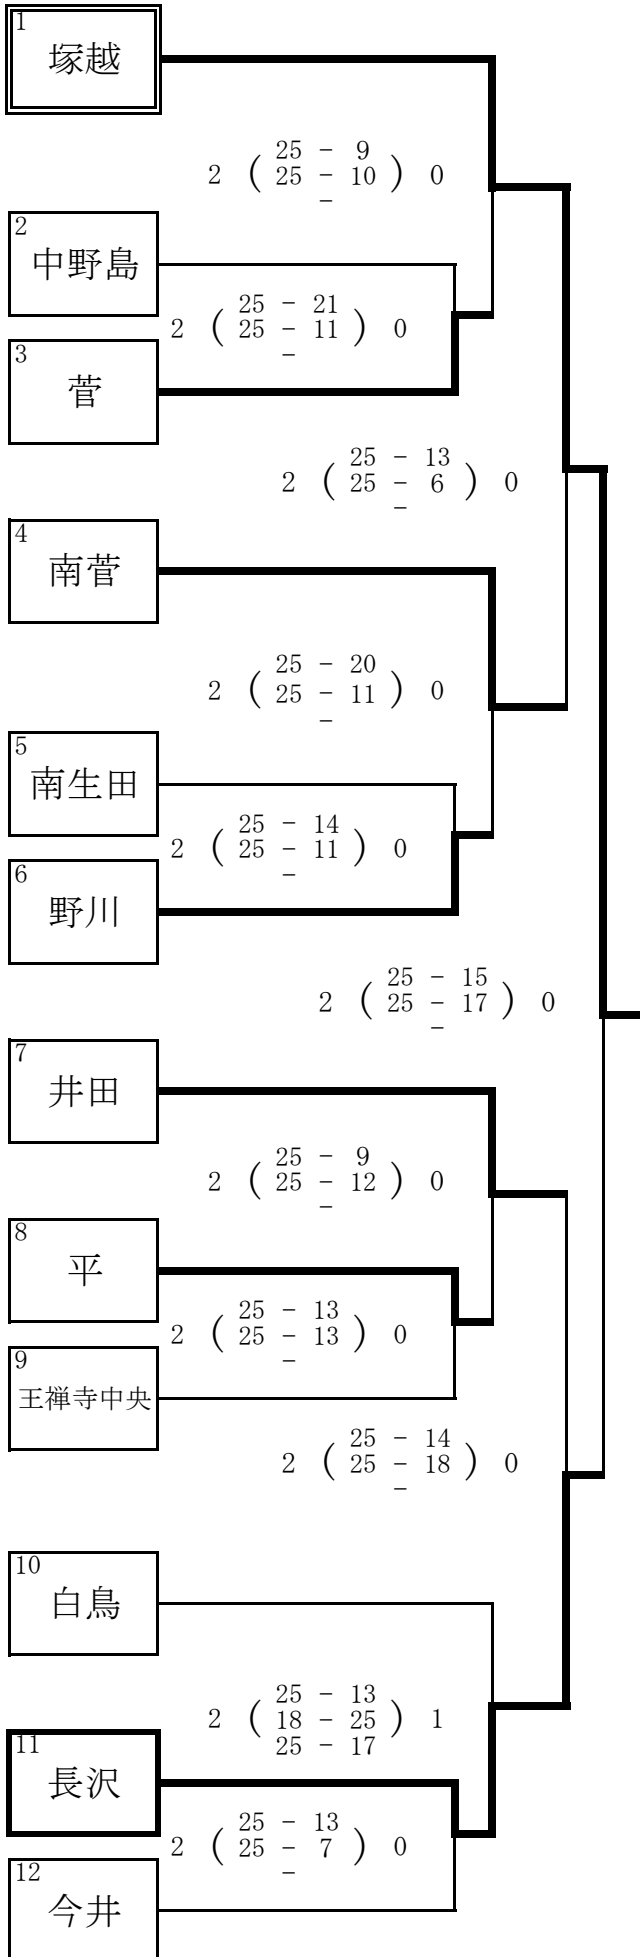

平成24年度 川崎市新人バレーボール大会 結果 訂正

～男子1日目 1/12(土)～

【1～7の会場：川崎市立今井中学校】

【8～15の会場：川崎市立宮内中学校】

～男子2日目 1/12(土)～

男子 4リーグ	西中原	宮前平	西高津	富士見	勝数	得失 セット	得失点	順位
① 西中原		25 - 14 2 25 - 9 0	25 - 13 2 25 - 12 0	25 - 13 2 25 - 14 0	3	6	75	1
② 宮前平	14 - 25 0 9 - 25 2		25 - 17 1 21 - 25 2 19 - 25	25 - 13 1 23 - 25 2 24 - 26	2	-4	-21	4
③ 西高津	13 - 25 0 12 - 25 2	17 - 25 2 25 - 21 1 25 - 19		25 - 15 2 25 - 22 0	0	1	-10	2
④ 富士見	13 - 25 0 14 - 25 2	13 - 25 2 25 - 23 1 26 - 24	15 - 25 0 22 - 25 2		1	-3	-44	3

男子 8リーグ	向丘	西生田	宮内	東橋	勝数	得失 セット	得失点	順位
① 向丘		11 - 25 0 12 - 25 2	22 - 25 0 17 - 25 2	25 - 22 1 20 - 25 2 19 - 25	0	-5	-46	8
② 西生田	25 - 11 2 25 - 12 0		25 - 23 2 27 - 25 0	25 - 12 2 25 - 15 0	3	6	54	5
③ 宮内	25 - 22 2 25 - 17 0	23 - 25 0 25 - 27 2		25 - 19 2 23 - 25 1 25 - 23	2	1	13	6
④ 東橋	22 - 25 2 25 - 20 1 25 - 19	12 - 25 0 15 - 25 2	19 - 25 1 25 - 23 2 23 - 25		1	-2	-21	7

男子結果	優勝	準優勝	3位	4位	5位	6位	7位	8位
	西中原	西高津	富士見	宮前平	西生田	宮内	東橋	向丘

～女子1日目 1 / 12 (土)～

【1～12の会場：川崎市立井田中学校】

【13～25の会場：川崎市立大師中学校】

【25～36の会場：川崎市立南河原中学校】

【37～48の会場：川崎市立柿生中学校】

～女子2日目 1/13(日)～

女子 4リーグ	塚越	西中原	向丘	柿生	勝数	得失 セット	得失点	順位
① 塚越		25 - 21 25 - 19 0 -	25 - 16 25 - 18 0 -	25 - 14 25 - 22 0 -	1	6	40	1
② 西中原	21 - 25 19 - 25 2 -		20 - 25 25 - 13 1 -	17 - 25 19 - 25 2 -	2	-3	-17	3
③ 向丘	16 - 25 18 - 25 2 -	25 - 20 13 - 25 2 11 - 25		15 - 15 14 - 14 2 -	3	-5	-37	4
④ 柿生	14 - 25 22 - 25 2 -	25 - 17 25 - 19 0 -	25 - 15 25 - 14 0 -		3	2	21	2

女子 8リーグ	平間	南河原	西高津	長沢	勝数	得失 セット	得失点	順位
① 平間		15 - 25 12 - 25 2 -	21 - 25 16 - 25 2 -	20 - 25 11 - 25 2 -	0	-6	-55	8
② 南河原	25 - 15 25 - 12 0 -		18 - 25 25 - 15 2 16 - 25	16 - 25 15 - 25 2 -	1	-1	-25	7
③ 西高津	25 - 21 25 - 16 0 -	25 - 18 15 - 25 1 25 - 16		21 - 25 22 - 25 2 0 - 0	2	1	6	6
④ 長沢	25 - 20 25 - 11 0 -	25 - 16 25 - 15 0 -	25 - 21 25 - 22 0 -		3	6	38	5