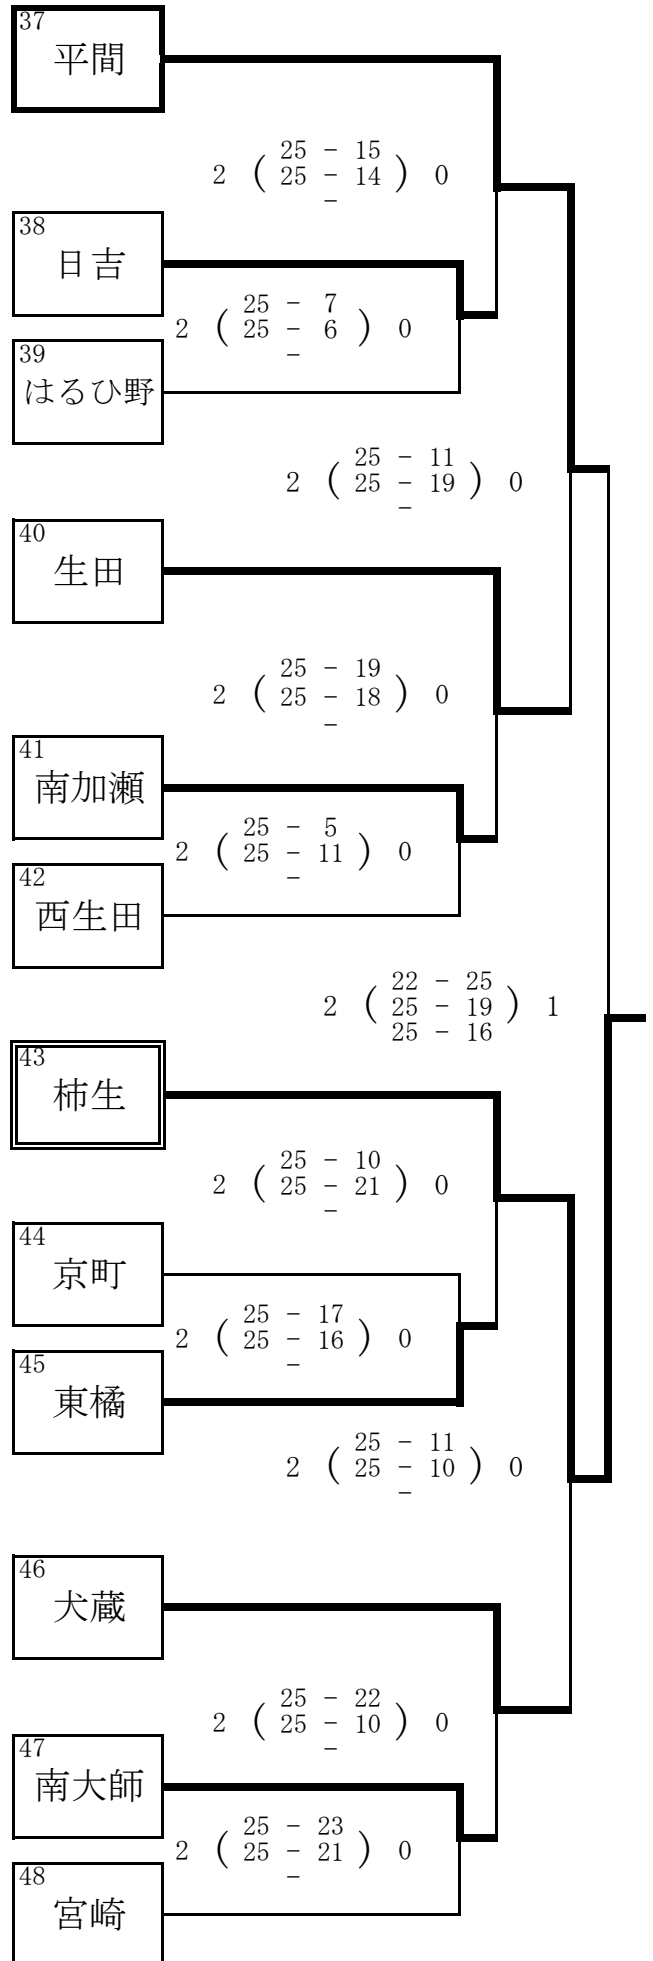

平成24年度 川崎市新人バレーボール大会 結果 訂正

～男子1日目 1/12(土)～

【1～7の会場：川崎市立今井中学校】

【8～15の会場：川崎市立宮内中学校】

～男子2日目 1/12(土)～

男子 4リーグ	西中原	宮前平	西高津	富士見	勝数	得失 セット	得失点	順位
① 西中原		25 - 14 2 25 - 9 0	25 - 13 2 25 - 12 0	25 - 13 2 25 - 14 0	3	6	75	1
② 宮前平	14 - 25 0 9 - 25 2		25 - 17 1 21 - 25 2 19 - 25	25 - 13 1 23 - 25 2 24 - 26	2	-4	-21	4
③ 西高津	13 - 25 0 12 - 25 2	17 - 25 2 25 - 21 1 25 - 19		25 - 15 2 25 - 22 0	0	1	-10	2
④ 富士見	13 - 25 0 14 - 25 2	13 - 25 2 25 - 23 1 26 - 24	15 - 25 0 22 - 25 2		1	-3	-44	3

男子 8リーグ	向丘	西生田	宮内	東橋	勝数	得失 セット	得失点	順位
① 向丘		11 - 25 0 12 - 25 2	22 - 25 0 17 - 25 2	25 - 22 1 20 - 25 2 19 - 25	0	-5	-46	8
② 西生田	25 - 11 2 25 - 12 0		25 - 23 2 27 - 25 0	25 - 12 2 25 - 15 0	3	6	54	5
③ 宮内	25 - 22 2 25 - 17 0	23 - 25 0 25 - 27 2		25 - 19 2 23 - 25 1 25 - 23	2	1	13	6
④ 東橋	22 - 25 2 25 - 20 1 25 - 19	12 - 25 0 15 - 25 2	19 - 25 1 25 - 23 2 23 - 25		1	-2	-21	7

男子結果	優勝	準優勝	3位	4位	5位	6位	7位	8位
	西中原	西高津	富士見	宮前平	西生田	宮内	東橋	向丘

～女子1日目 1 / 12 (土)～

【1～12の会場：川崎市立井田中学校】

【13～25の会場：川崎市立大師中学校】

【25～36の会場：川崎市立南河原中学校】

【37～48の会場：川崎市立柿生中学校】

～女子2日目 1/13(日)～

女子 4リーグ	塚越	西中原	向丘	柿生	勝数	得失 セット	得失点	順位
① 塚越		25 - 21 25 - 19 0 -	25 - 16 25 - 18 0 -	25 - 14 25 - 22 0 -	1	6	40	1
② 西中原	21 - 25 19 - 25 2 -		20 - 25 25 - 13 1 -	17 - 25 19 - 25 2 -	2	-3	-17	3
③ 向丘	16 - 25 18 - 25 2 -	25 - 20 13 - 25 2 11 - 25		15 - 15 14 - 14 2 -	3	-5	-37	4
④ 柿生	14 - 25 22 - 25 2 -	25 - 17 25 - 19 0 -	25 - 15 25 - 14 0 -		3	2	21	2

女子 8リーグ	平間	南河原	西高津	長沢	勝数	得失 セット	得失点	順位
① 平間		15 - 25 12 - 25 2 -	21 - 25 16 - 25 2 -	20 - 25 11 - 25 2 -	0	-6	-55	8
② 南河原	25 - 15 25 - 12 0 -		18 - 25 25 - 15 2 16 - 25	16 - 25 15 - 25 2 -	1	-1	-25	7
③ 西高津	25 - 21 25 - 16 0 -	25 - 18 15 - 25 1 25 - 16		21 - 25 22 - 25 2 0 - 0	2	1	6	6
④ 長沢	25 - 20 25 - 11 0 -	25 - 16 25 - 15 0 -	25 - 21 25 - 22 0 -		3	6	38	5