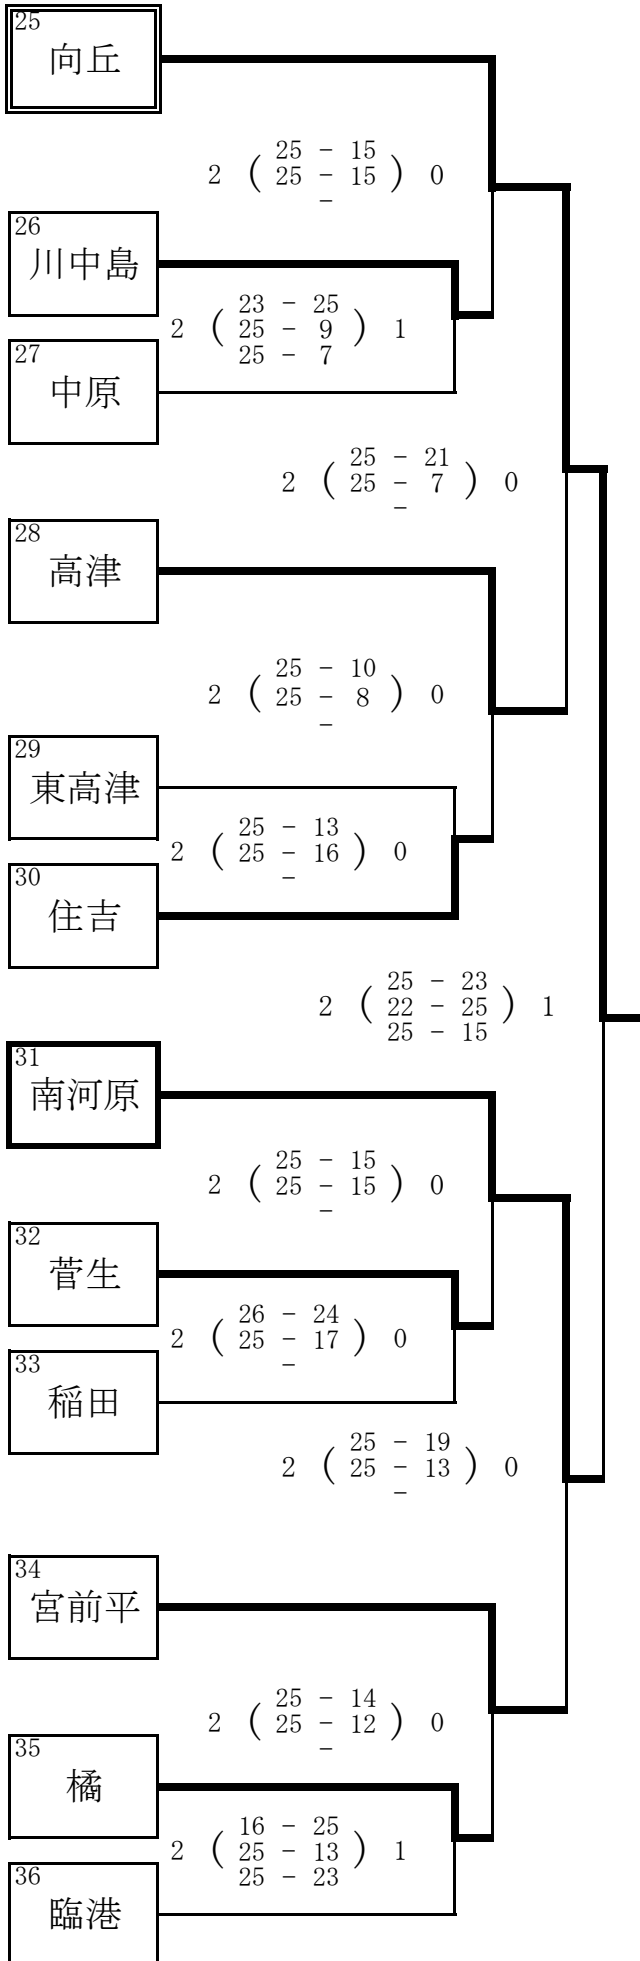

平成24年度 川崎市新人バレーボール大会 結果 訂正

～男子1日目 1/12(土)～

【1～7の会場：川崎市立今井中学校】

【8～15の会場：川崎市立宮内中学校】

～男子2日目 1/12(土)～

男子 4リーグ	西中原	宮前平	西高津	富士見	勝数	得失 セット	得失点	順位
① 西中原		25 - 14 2 25 - 9 0	25 - 13 2 25 - 12 0	25 - 13 2 25 - 14 0	3	6	75	1
② 宮前平	14 - 25 0 9 - 25 2		25 - 17 1 21 - 25 2 19 - 25	25 - 13 1 23 - 25 2 24 - 26	2	-4	-21	4
③ 西高津	13 - 25 0 12 - 25 2	17 - 25 2 25 - 21 1 25 - 19		25 - 15 2 25 - 22 0	0	1	-10	2
④ 富士見	13 - 25 0 14 - 25 2	13 - 25 2 25 - 23 1 26 - 24	15 - 25 0 22 - 25 2		1	-3	-44	3

男子 8リーグ	向丘	西生田	宮内	東橋	勝数	得失 セット	得失点	順位
① 向丘		11 - 25 0 12 - 25 2	22 - 25 0 17 - 25 2	25 - 22 1 20 - 25 2 19 - 25	0	-5	-46	8
② 西生田	25 - 11 2 25 - 12 0		25 - 23 2 27 - 25 0	25 - 12 2 25 - 15 0	3	6	54	5
③ 宮内	25 - 22 2 25 - 17 0	23 - 25 0 25 - 27 2		25 - 19 2 23 - 25 1 25 - 23	2	1	13	6
④ 東橋	22 - 25 2 25 - 20 1 25 - 19	12 - 25 0 15 - 25 2	19 - 25 1 25 - 23 2 23 - 25		1	-2	-21	7

男子結果	優勝	準優勝	3位	4位	5位	6位	7位	8位
	西中原	西高津	富士見	宮前平	西生田	宮内	東橋	向丘

～女子1日目 1 / 12 (土)～

【1～12の会場：川崎市立井田中学校】

【13～25の会場：川崎市立大師中学校】

【25～36の会場：川崎市立南河原中学校】

【37～48の会場：川崎市立柿生中学校】

～女子2日目 1/13(日)～

女子 4リーグ	塚越	西中原	向丘	柿生	勝数	得失 セット	得失点	順位
① 塚越		25 - 21 25 - 19 0 -	25 - 16 25 - 18 0 -	25 - 14 25 - 22 0 -	1	6	40	1
② 西中原	21 - 25 19 - 25 2 -		20 - 25 25 - 13 1 -	17 - 25 19 - 25 2 -	2	-3	-17	3
③ 向丘	16 - 25 18 - 25 2 -	25 - 20 13 - 25 2 11 - 25		15 - 15 14 - 14 2 -	3	-5	-37	4
④ 柿生	14 - 25 22 - 25 2 -	25 - 17 25 - 19 0 -	25 - 15 25 - 14 0 -		3	2	21	2

女子 8リーグ	平間	南河原	西高津	長沢	勝数	得失 セット	得失点	順位
① 平間		15 - 25 12 - 25 2 -	21 - 25 16 - 25 2 -	20 - 25 11 - 25 2 -	0	-6	-55	8
② 南河原	25 - 15 25 - 12 0 -		18 - 25 25 - 15 2 16 - 25	16 - 25 15 - 25 2 -	1	-1	-25	7
③ 西高津	25 - 21 25 - 16 0 -	25 - 18 15 - 25 1 25 - 16		21 - 25 22 - 25 2 0 - 0	2	1	6	6
④ 長沢	25 - 20 25 - 11 0 -	25 - 16 25 - 15 0 -	25 - 21 25 - 22 0 -		3	6	38	5