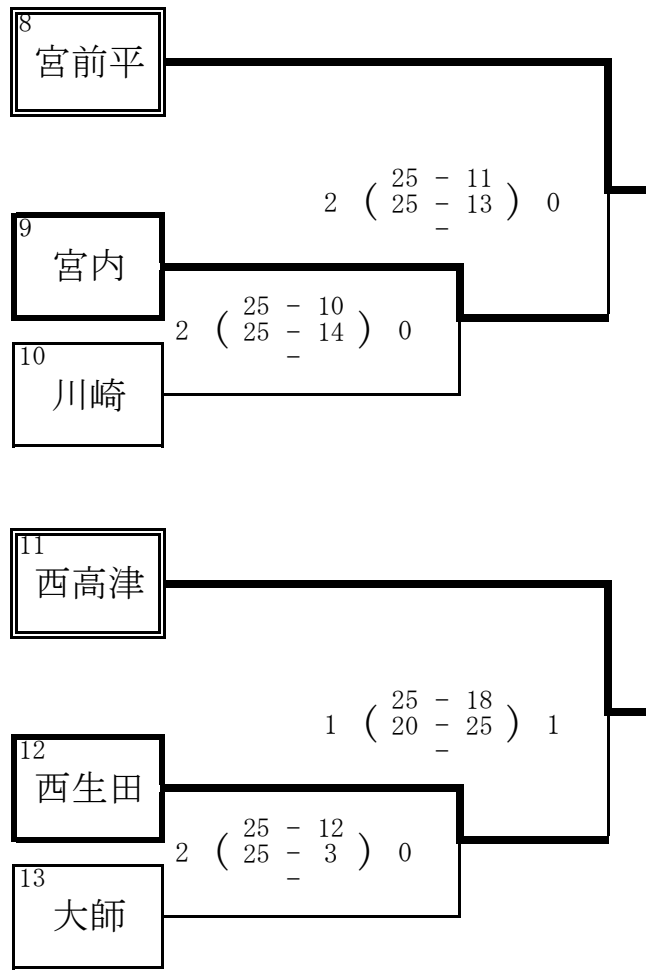

平成24年度 川崎市新人バレーボール大会 結果 訂正

～男子1日目 1/12(土)～

【1～7の会場：川崎市立今井中学校】

【8～15の会場：川崎市立宮内中学校】

～男子2日目 1/12(土)～

男子 4リーグ	西中原	宮前平	西高津	富士見	勝数	得失 セット	得失点	順位
① 西中原		25 - 14 2 25 - 9 0	25 - 13 2 25 - 12 0	25 - 13 2 25 - 14 0	3	6	75	1
② 宮前平	14 - 25 0 9 - 25 2		25 - 17 1 21 - 25 2 19 - 25	25 - 13 1 23 - 25 2 24 - 26	2	-4	-21	4
③ 西高津	13 - 25 0 12 - 25 2	17 - 25 2 25 - 21 1 25 - 19		25 - 15 2 25 - 22 0	0	1	-10	2
④ 富士見	13 - 25 0 14 - 25 2	13 - 25 2 25 - 23 1 26 - 24	15 - 25 0 22 - 25 2		1	-3	-44	3

男子 8リーグ	向丘	西生田	宮内	東橋	勝数	得失 セット	得失点	順位
① 向丘		11 - 25 0 12 - 25 2	22 - 25 0 17 - 25 2	25 - 22 1 20 - 25 2 19 - 25	0	-5	-46	8
② 西生田	25 - 11 2 25 - 12 0		25 - 23 2 27 - 25 0	25 - 12 2 25 - 15 0	3	6	54	5
③ 宮内	25 - 22 2 25 - 17 0	23 - 25 0 25 - 27 2		25 - 19 2 23 - 25 1 25 - 23	2	1	13	6
④ 東橋	22 - 25 2 25 - 20 1 25 - 19	12 - 25 0 15 - 25 2	19 - 25 1 25 - 23 2 23 - 25		1	-2	-21	7

男子結果	優勝	準優勝	3位	4位	5位	6位	7位	8位
	西中原	西高津	富士見	宮前平	西生田	宮内	東橋	向丘

～女子1日目 1 / 12 (土)～

【1～12の会場：川崎市立井田中学校】

【13～25の会場：川崎市立大師中学校】

【25～36の会場：川崎市立南河原中学校】

【37～48の会場：川崎市立柿生中学校】

～女子2日目 1/13(日)～

女子 4リーグ	塚越	西中原	向丘	柿生	勝数	得失 セット	得失点	順位
① 塚越		25 - 21 25 - 19 0 -	25 - 16 25 - 18 0 -	25 - 14 25 - 22 0 -	1	6	40	1
② 西中原	21 - 25 19 - 25 2 -		20 - 25 25 - 13 1 -	17 - 25 19 - 25 2 -	2	-3	-17	3
③ 向丘	16 - 25 18 - 25 2 -	25 - 20 13 - 25 2 11 - 25		15 - 15 14 - 14 2 -	3	-5	-37	4
④ 柿生	14 - 25 22 - 25 2 -	25 - 17 25 - 19 0 -	25 - 15 25 - 14 0 -		3	2	21	2

女子 8リーグ	平間	南河原	西高津	長沢	勝数	得失 セット	得失点	順位
① 平間		15 - 25 12 - 25 2 -	21 - 25 16 - 25 2 -	20 - 25 11 - 25 2 -	0	-6	-55	8
② 南河原	25 - 15 25 - 12 0 -		18 - 25 25 - 15 2 16 - 25	16 - 25 15 - 25 2 -	1	-1	-25	7
③ 西高津	25 - 21 25 - 16 0 -	25 - 18 15 - 25 1 25 - 16		21 - 25 22 - 25 2 0 - 0	2	1	6	6
④ 長沢	25 - 20 25 - 11 0 -	25 - 16 25 - 15 0 -	25 - 21 25 - 22 0 -		3	6	38	5