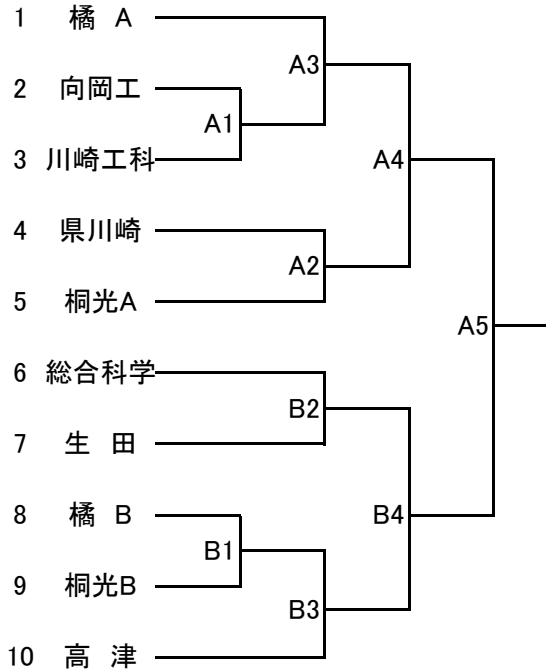

平成24年度高等学校秋季市民バレーボール大会 組み合わせ

訂正版

※男子会場が2会場へと変更になりました。(会場毎に表彰)

※女子組合せの一部変更(訂正)があります。確認して下さい。

《男子》

【向の岡工業高校会場】