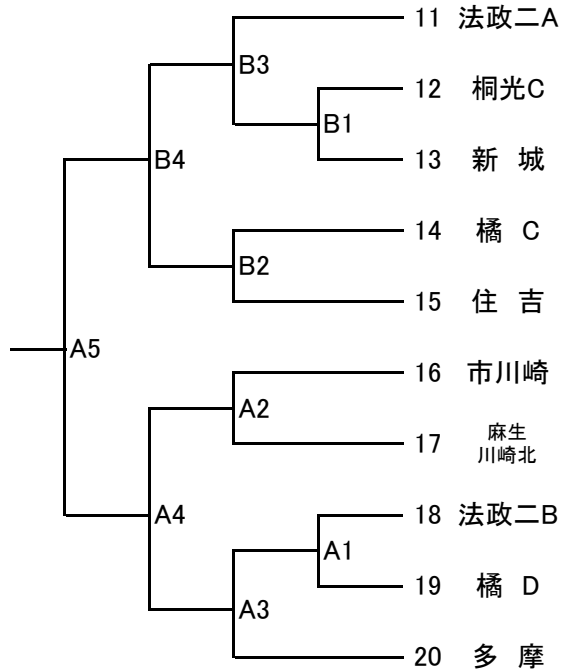

平成24年度高等学校秋季市民バレーボール大会 組み合わせ

訂正版

※男子会場が2会場へと変更になりました。(会場毎に表彰)

※女子組合せの一部変更(訂正)があります。確認して下さい。

《男子》

【向の岡工業高校会場】

【多摩高校会場】

《女子》

【カリタス女子高校会場】

	競技	審判	総務
向岡工会場	笠松	杉山	伊東
多摩会場	山口	岩田	新井
カリタス会場	田村	布施	篠崎