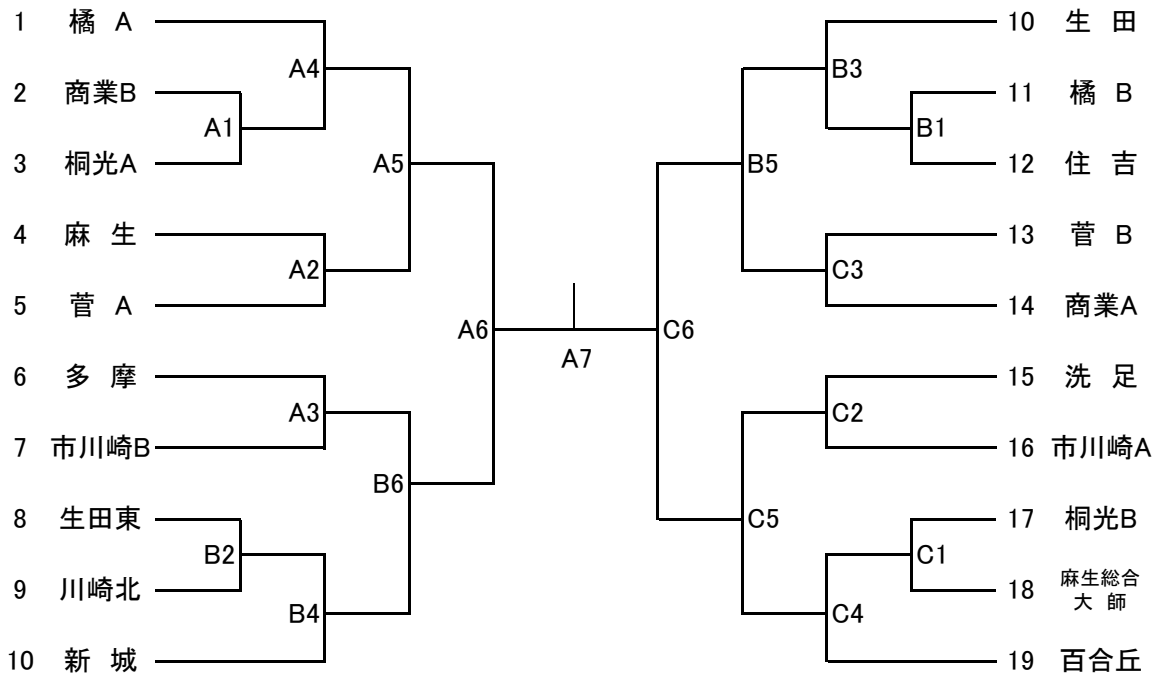

《女子》

【カリタス女子高校会場】