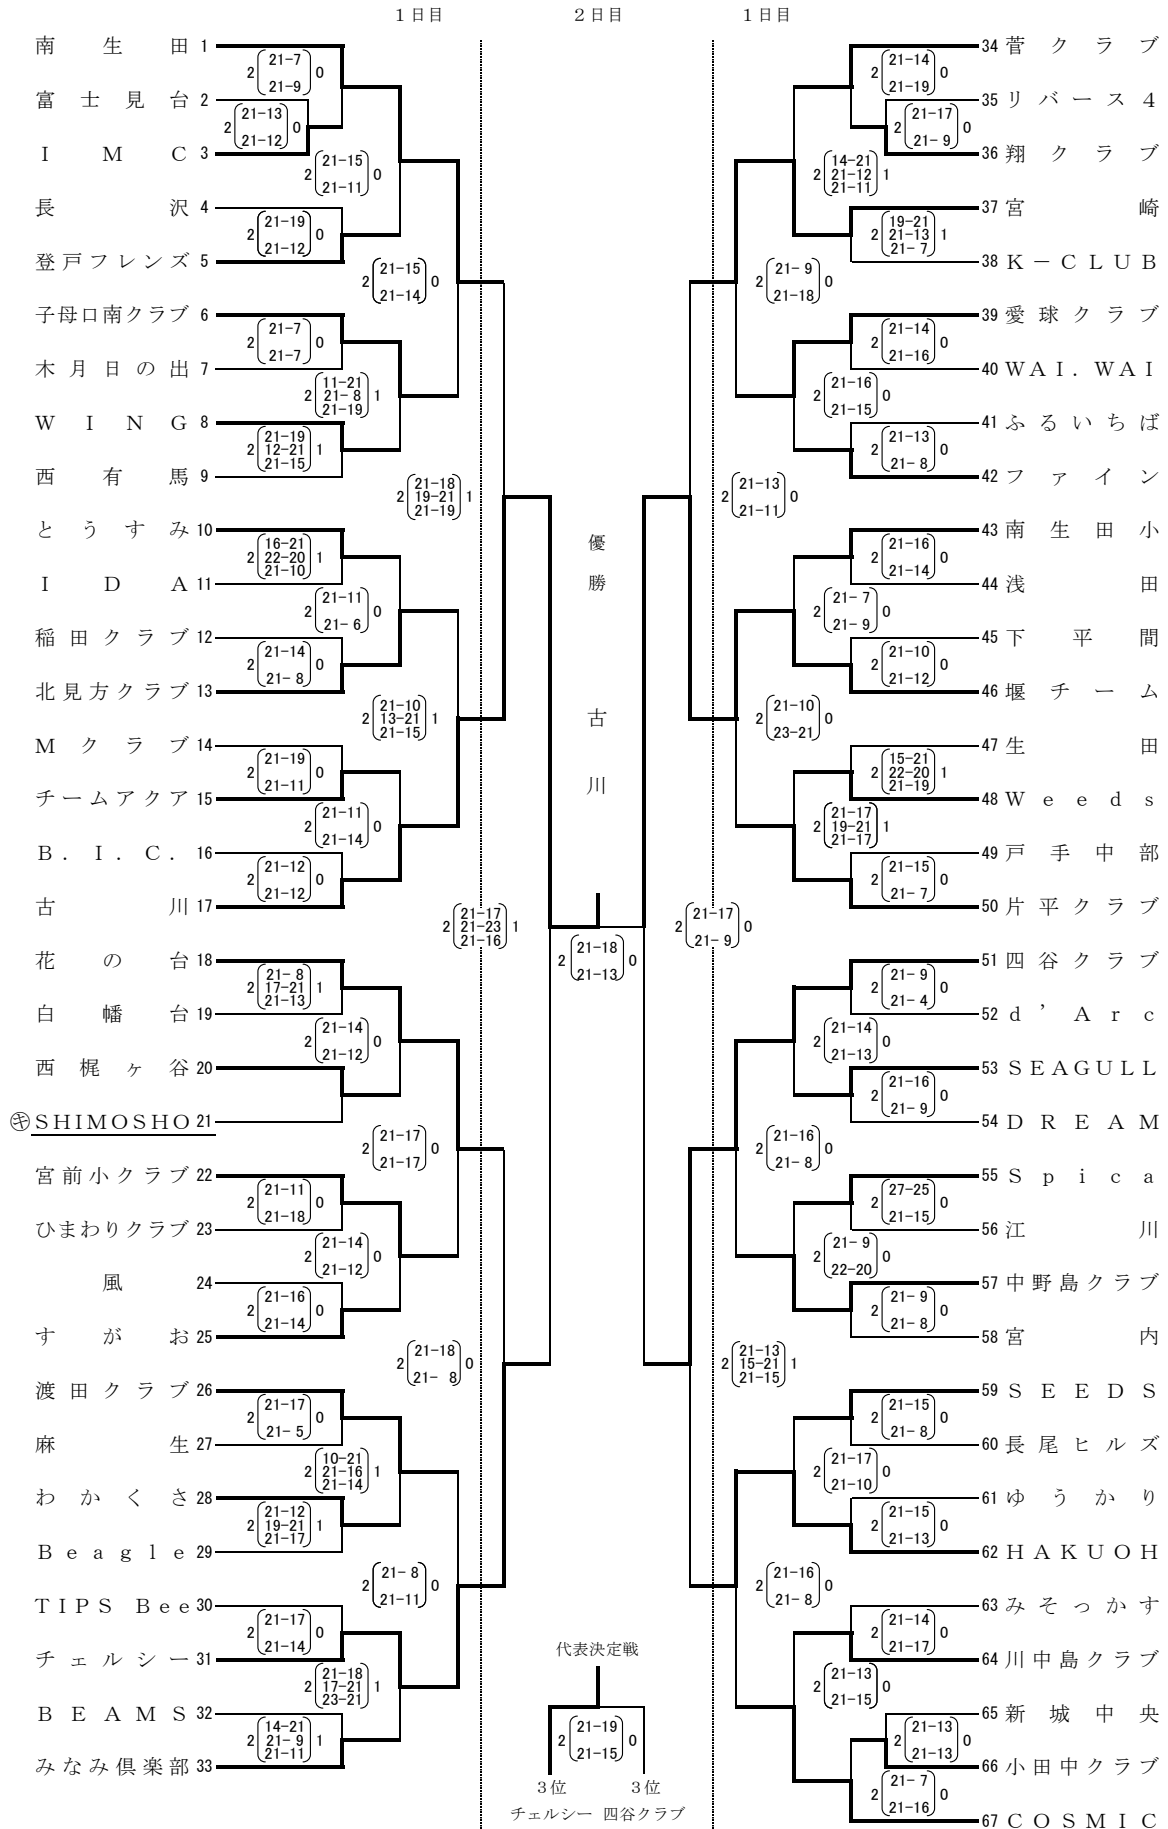

やまゆり杯・小田急旗争奪  
 第36回 神奈川県家庭婦人バレーボール大会  
 川崎地区第二次予選会成績結果

・ 二次予選 1日目 2011年11月23日(水・祝) 1~33 川崎市宮前スポーツセンター  
 34~50 川崎市立大戸小学校体育館  
 51~67 JFE水江体育館

・ 二次予選 2日目決勝大会 2011年12月24日(土) 川崎市多摩スポーツセンター