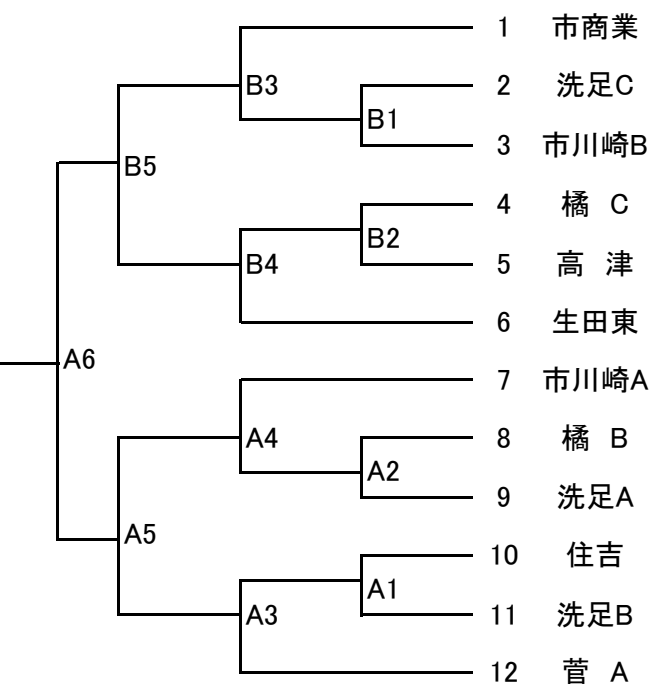

平成23年度川崎市高校バレーボール春期市民大会組み合わせ

【男子 橋高校会場】

【女子 百合丘高校会場】

【女子 住吉高校会場】

大会役員

	橋会場	百合丘会場	住吉会場
競技	今村	竹内	田村
審判	岩田	布施	篠崎
総務	山口	木平	高橋