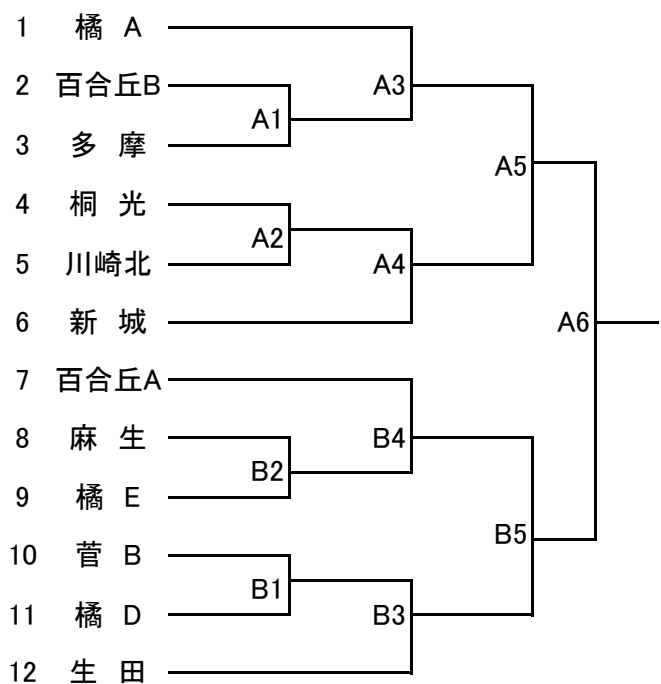

平成23年度川崎市高校バレーボール春期市民大会組み合わせ

【男子 橋高校会場】

【女子 百合丘高校会場】

【女子 住吉高校会場】

大会役員

	橋会場	百合丘会場	住吉会場
競技	今村	竹内	田村
審判	岩田	布施	篠崎
総務	山口	木平	高橋