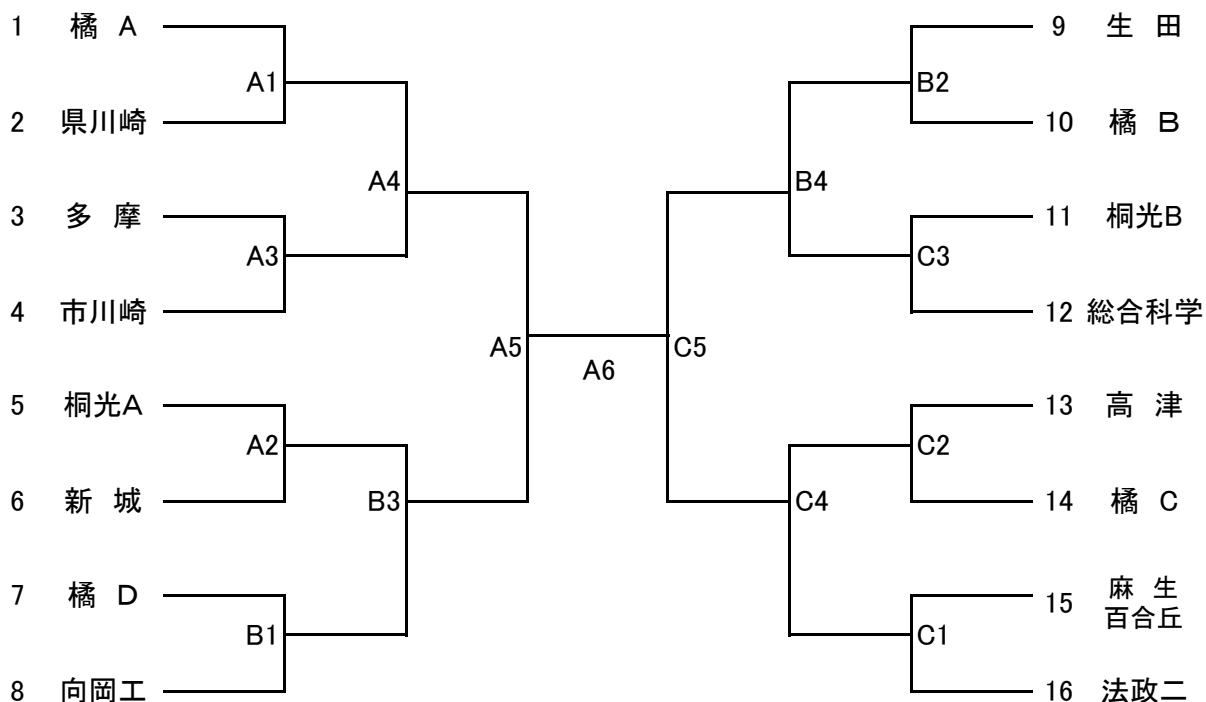

平成23年度川崎市高校バレーボール春期市民大会組み合わせ

【男子 橋高校会場】

【女子 百合丘高校会場】

【女子 住吉高校会場】

大会役員

	橋会場	百合丘会場	住吉会場
競技	今村	竹内	田村
審判	岩田	布施	篠崎
総務	山口	木平	高橋