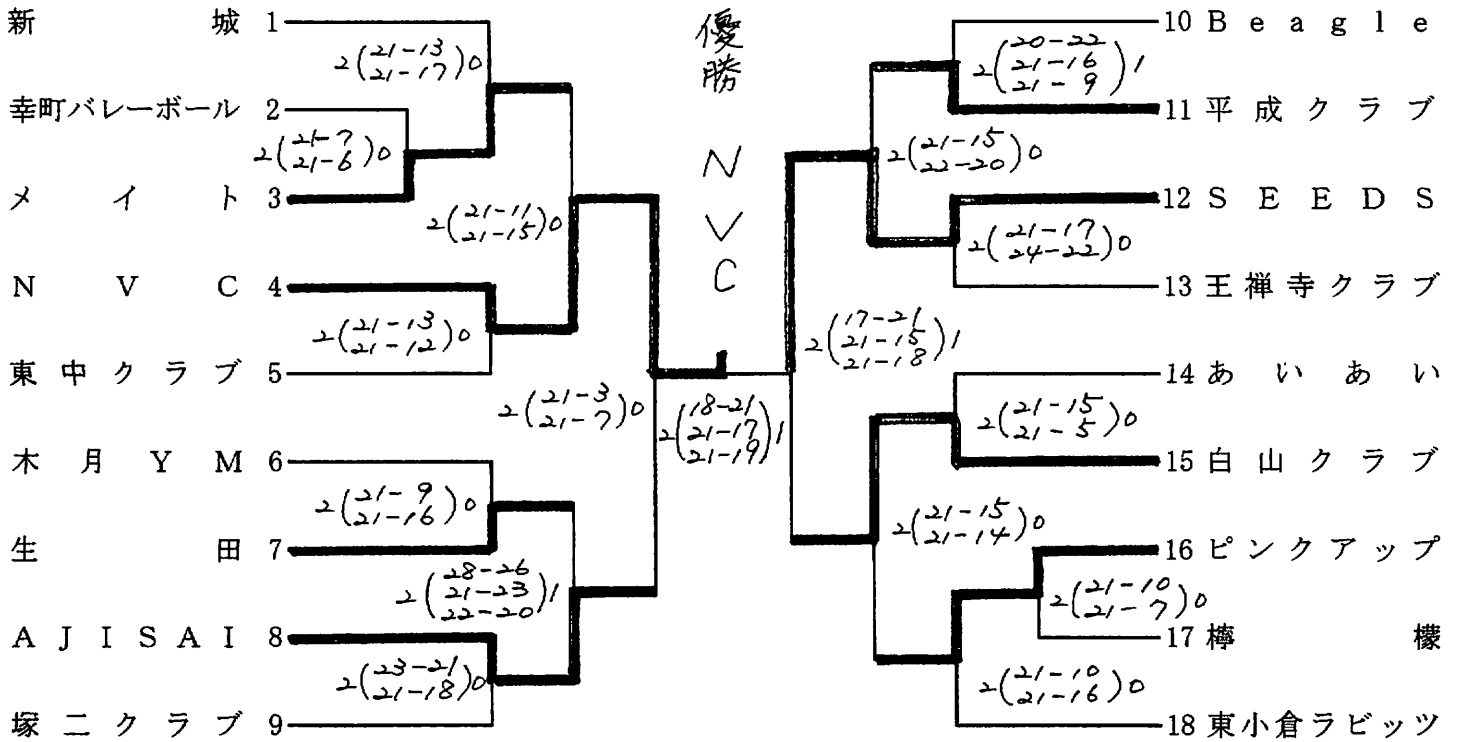

つばき杯 Aブロック

川崎市高津スポーツセンター