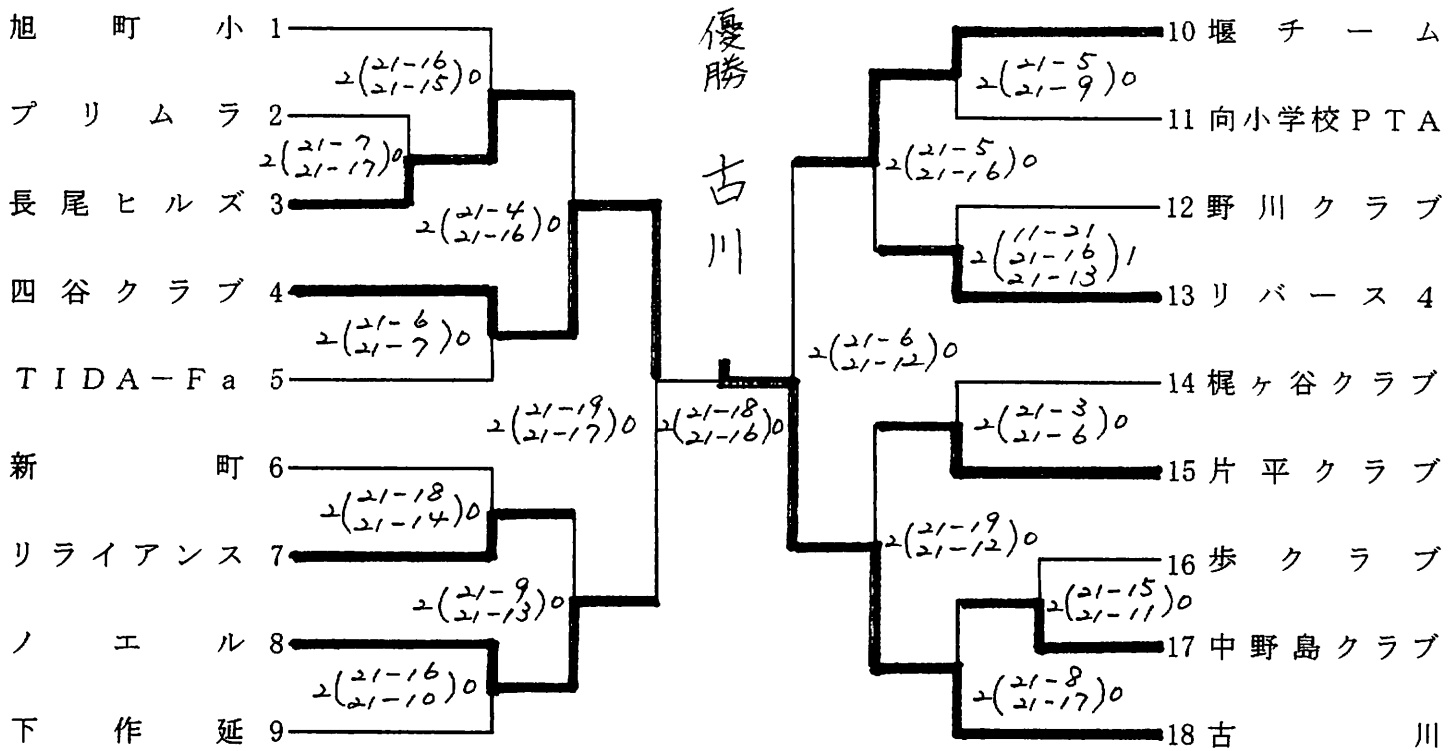

つつじ杯 Cブロック

川崎市とどろきアリーナ (サブ)