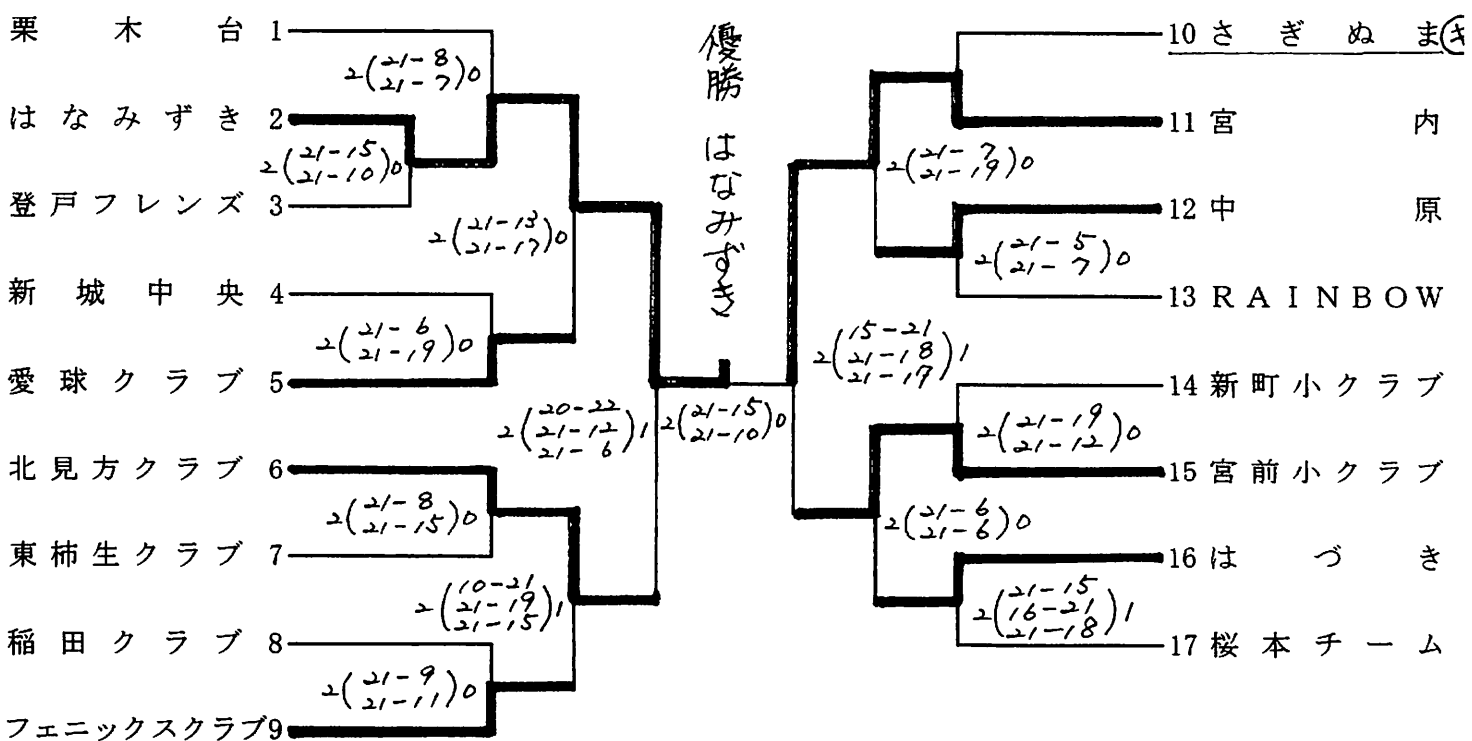

つつじ杯 Dブロック

1~9 川崎市とどろきアリーナ (サブ)
10~17 川崎市立中原小学校 (体)