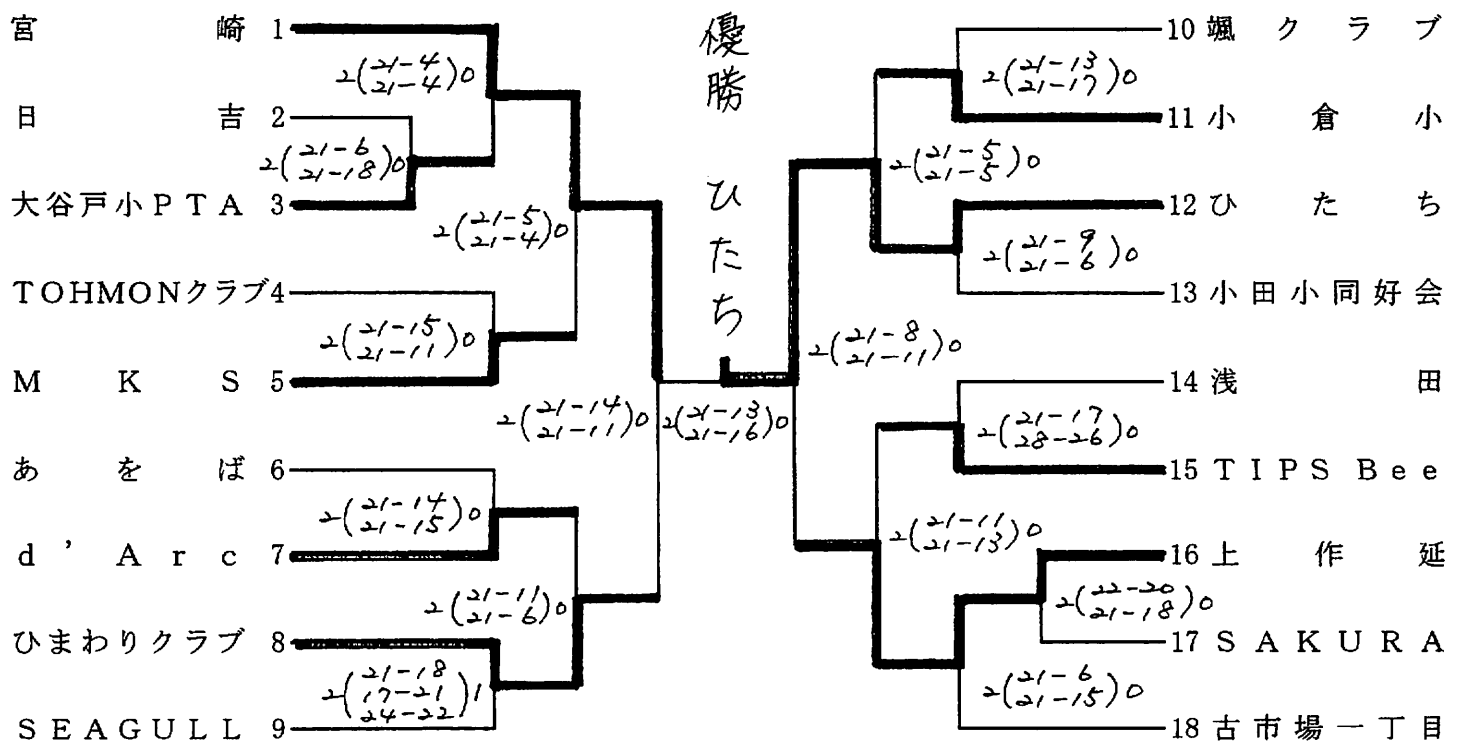

つばき杯 Bブロック

JFE水江体育館