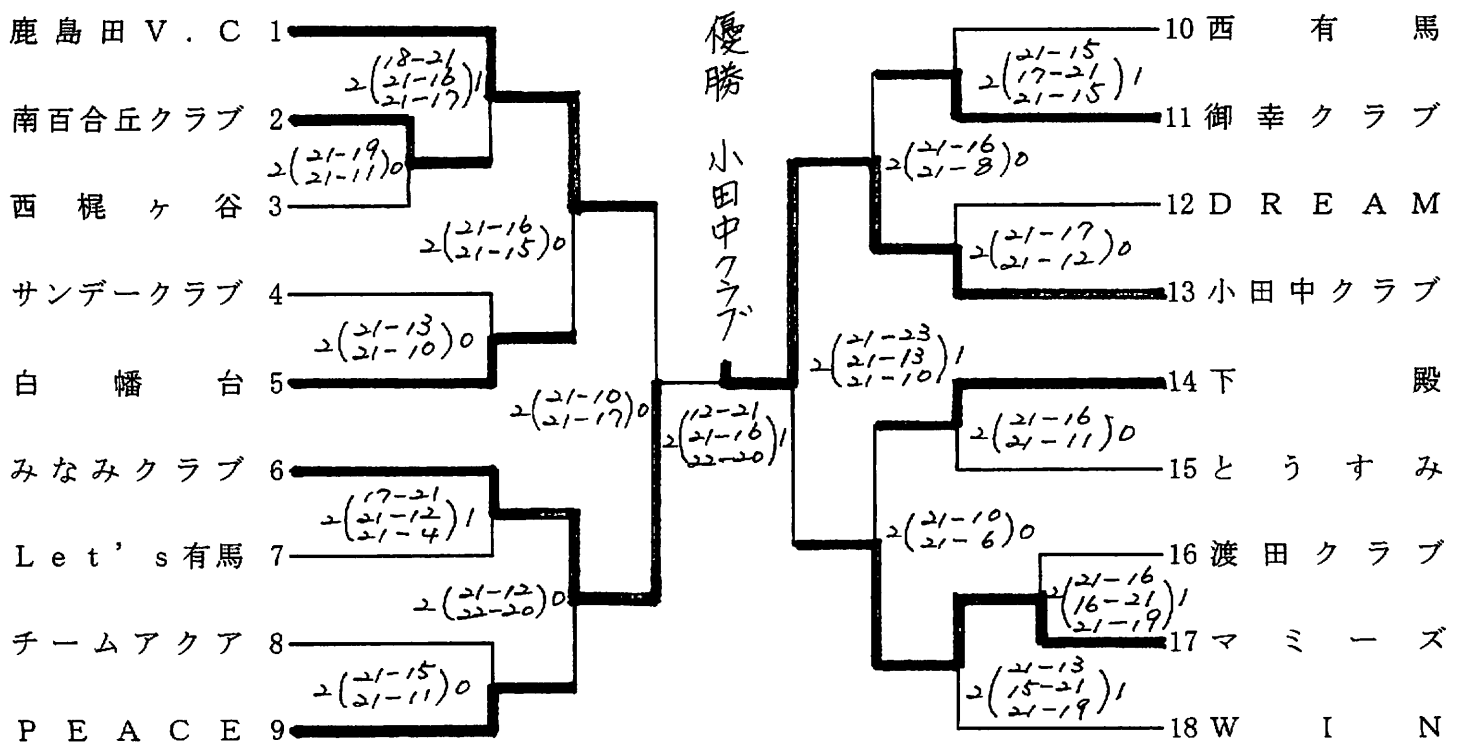

平成20年度 つつじ杯・つばき杯争奪

川崎市家庭婦人バレーボール大会 組合せ

平成20年9月14日(日)

つつじ杯 Aブロック

川崎市とどろきアリーナ(メイン)

つつじ杯 Bブロック

川崎市とどろきアリーナ(メイン)

つつじ杯 Cブロック