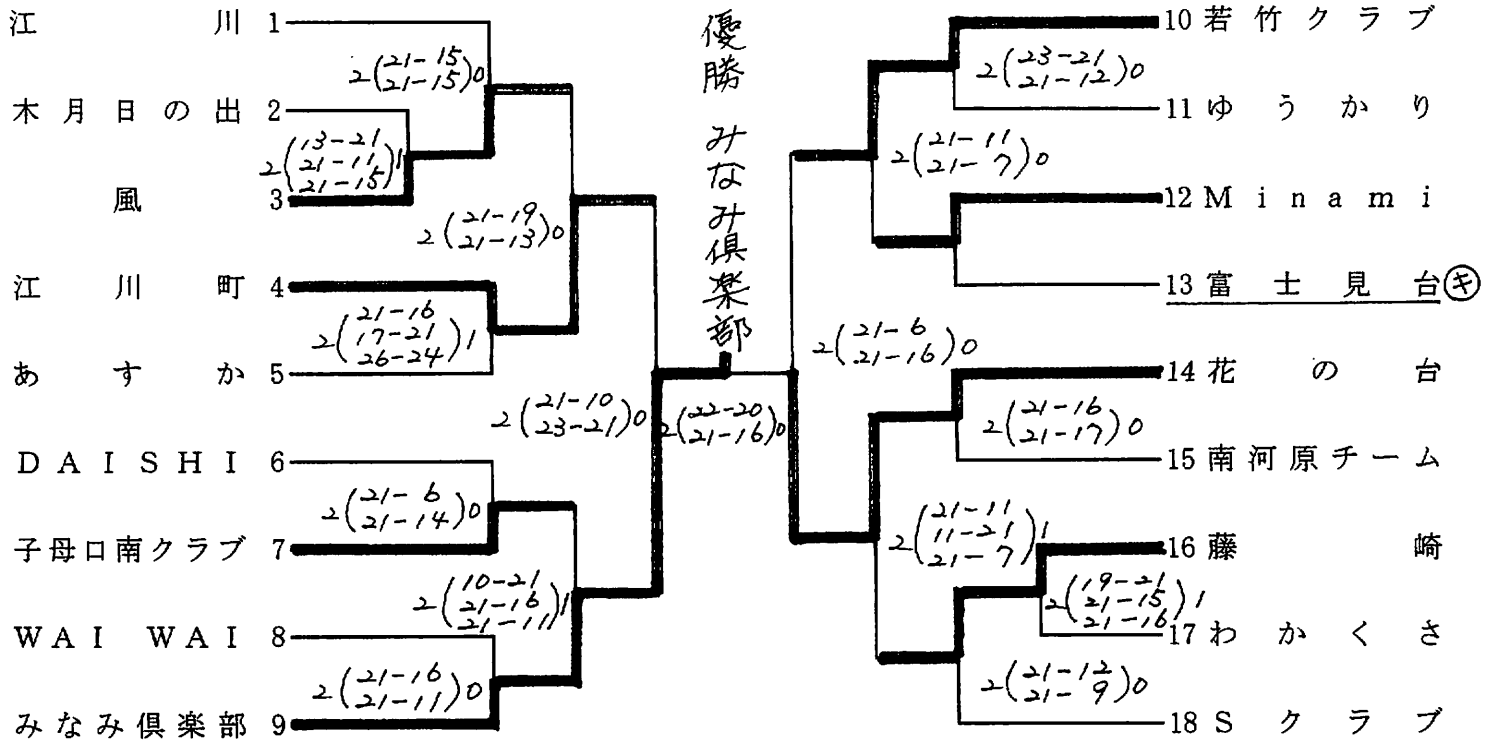

平成20年度 つつじ杯・つばき杯争奪

川崎市家庭婦人バレーボール大会 組合せ

平成20年9月14日(日)

つつじ杯 Aブロック

川崎市とどろきアリーナ(メイン)

つつじ杯 Bブロック

川崎市とどろきアリーナ(メイン)

つつじ杯 Cブロック