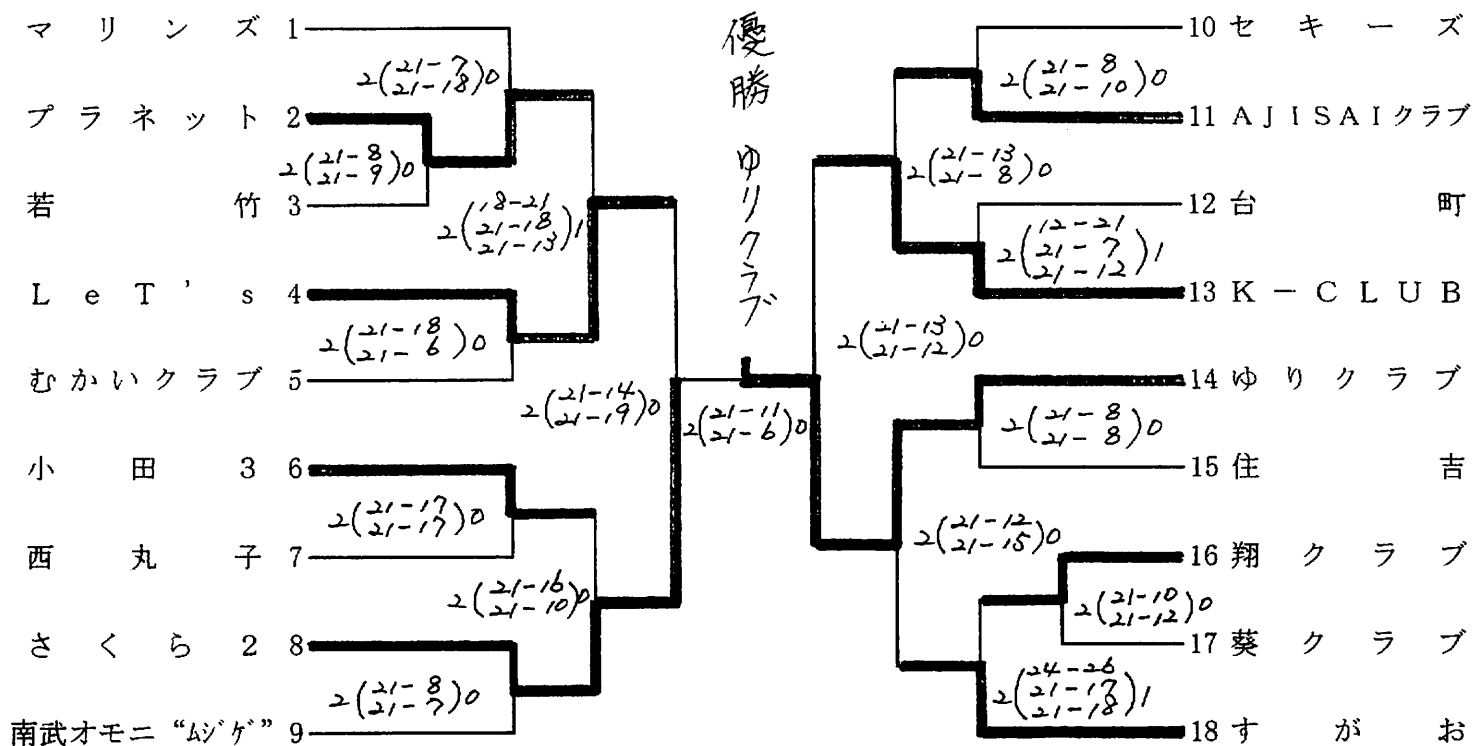

平成20年度 つつじ杯・つばき杯争奪

川崎市家庭婦人バレーボール大会 組合せ

平成20年9月14日(日)

つつじ杯 Aブロック

川崎市とどろきアリーナ(メイン)

つつじ杯 Bブロック

川崎市とどろきアリーナ(メイン)

つつじ杯 Cブロック

川崎市宮前スポーツセンター

つばき杯 Dブロック

川崎市宮前スポーツセンター