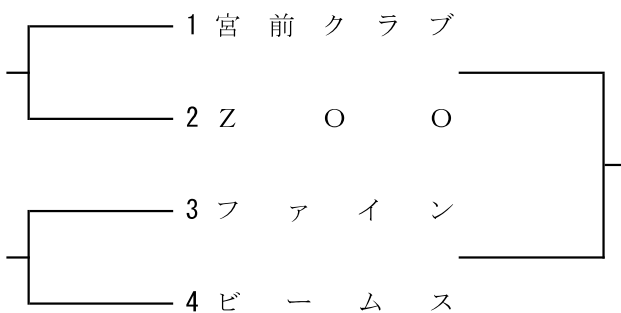

やまゆり杯・小田急旗争奪
第46回 神奈川県家庭婦人バレーボール大会
川崎地区第一次予選会 組合せ

令和4年11月20日(日)
参加 42チーム

大戸小学校

JFE水江

【1組】

【5組】

【2組】

【6組】

【3組】

【7組】

【4組】

【10組】

井田小学校

【8組】

【9組】

【11組】 (ことぶき)