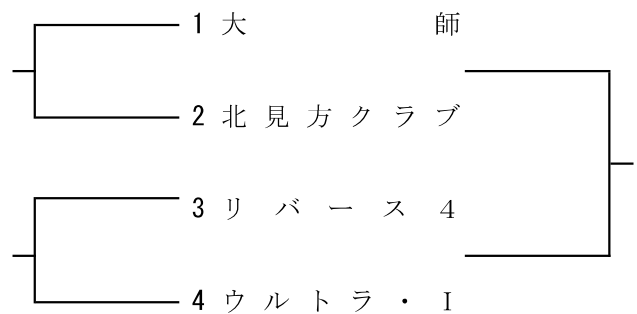

やまゆり杯・小田急旗争奪
第46回 神奈川県家庭婦人バレーボール大会
川崎地区第一次予選会 組合せ

令和4年11月20日(日)
参加 42チーム

大戸小学校

JFE水江

【1組】

【5組】

【2組】

【6組】

【3組】

【7組】

【4組】

【10組】