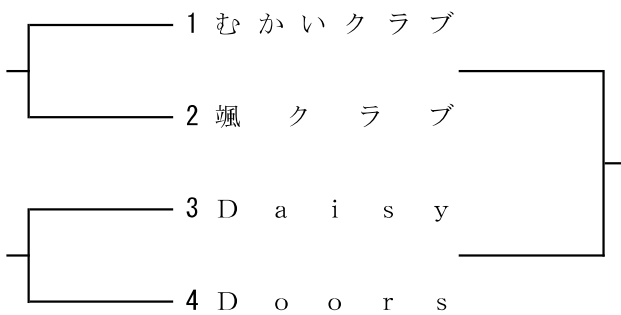

やまゆり杯・小田急旗争奪
第46回 神奈川県家庭婦人バレーボール大会
川崎地区第一次予選会 組合せ

令和4年11月20日(日)
参加 42チーム

大戸小学校

JFE水江

【1組】

【5組】

【2組】

【6組】

【3組】

【7組】

【4組】

【10組】

井田小学校

【8組】

【9組】

【11組】 (ことぶき)