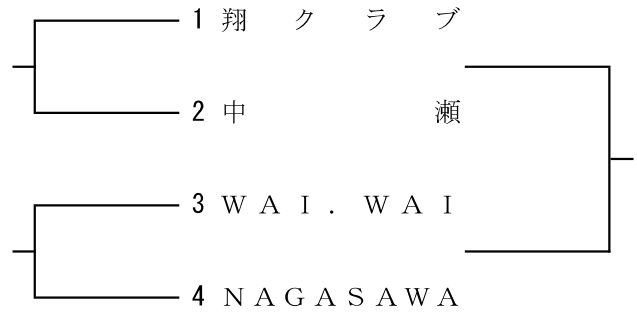

やまゆり杯・小田急旗争奪
第46回 神奈川県家庭婦人バレーボール大会
川崎地区第一次予選会 組合せ

令和4年11月20日(日)
参加 42チーム

大戸小学校

JFE水江

【1組】

【5組】

【2組】

【6組】