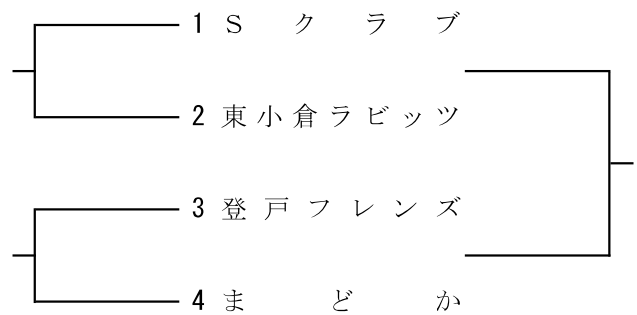

やまゆり杯・小田急旗争奪
第46回 神奈川県家庭婦人バレーボール大会
川崎地区第一次予選会 組合せ

令和4年11月20日(日)
参加 42チーム

大戸小学校

JFE水江

【1組】

【5組】

【2組】

【6組】